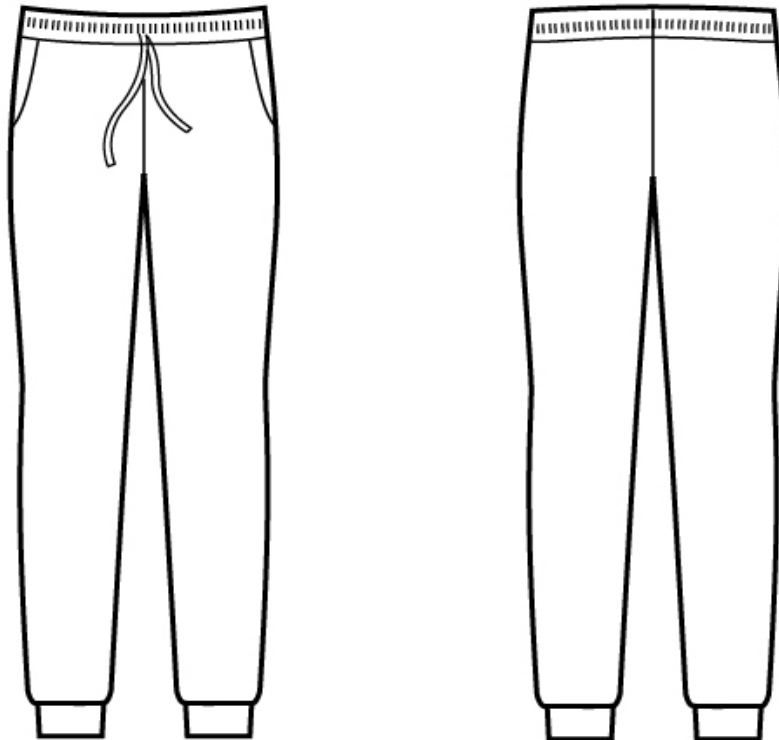

ARTICOLI 044900 PANTA OLIMPIA

TAGLIA	LARGHEZZA VITA	LUNGHEZZA GAMBA
	ELASTICO NON TIRATO MEZZA VITA	DALL'INCROCIO DELLE CUCITURE AL CAVALLO FINO ALL'ORLO
S	31	70
M	34	71
L	37	74
XL	40	74
XXL	43	76

Isacco srl

Misure e disegni dei prodotti

La tabella misure è puramente indicativa in quanto durante la fase di confezionamento degli indumenti sono ammesse tolleranze dovute alla lavorazione