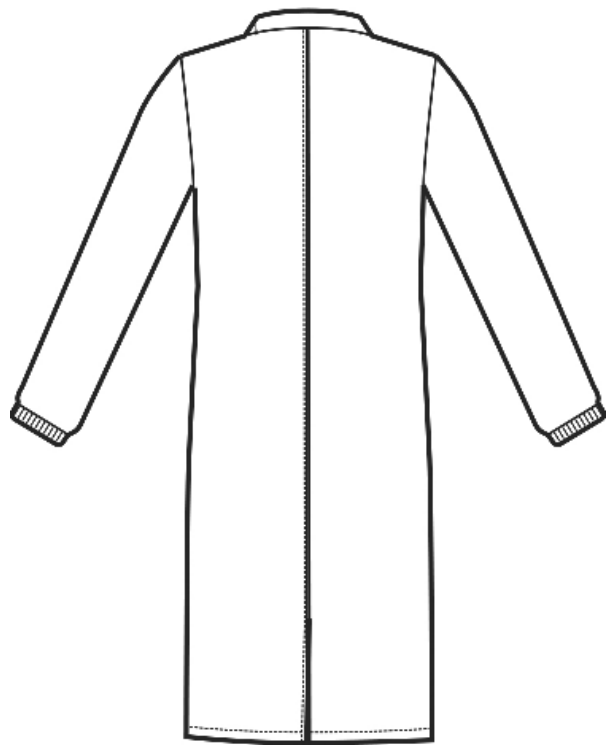

## ARTICOLI 060500 CAMICE DOVER

TAGLIA	LARGHEZZA TORACE	LUNGHEZZA SCHIENA DA SOTTO IL COLLO FINO ALL'ORLO	LUNGHEZZA MANICA
S	49	94	65
M	53	94	66
L	57	94	66,5
XL	61	96	67
XXL	65	96	68

**Isacco srl**

Misure e disegni dei prodotti