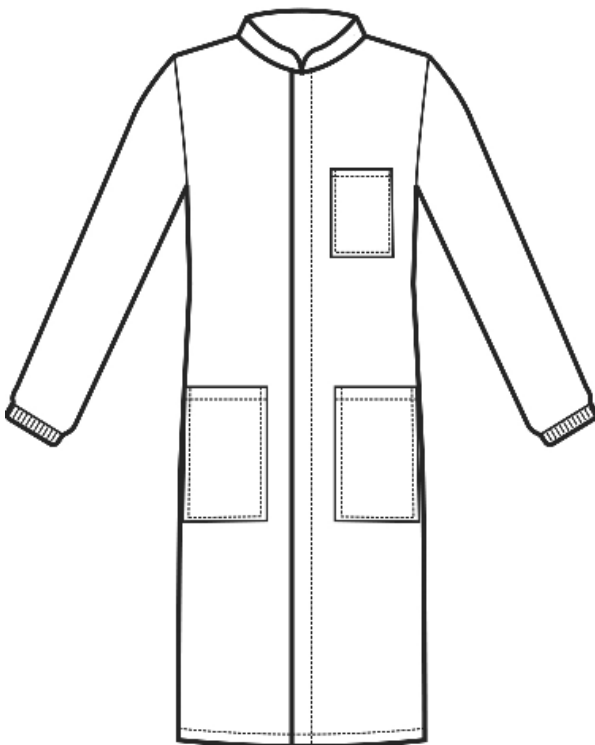

## ARTICOLI 060500 CAMICE DOVER

TAGLIA	LARGHEZZA TORACE	LUNGHEZZA SCHIENA DA SOTTO IL COLLO FINO ALL'ORLO	LUNGHEZZA MANICA
S	49	94	65
M	53	94	66
L	57	94	66,5
XL	61	96	67
XXL	65	96	68

**Isacco srl**

Misure e disegni dei prodotti

La tabella misure è puramente indicativa in quanto durante la fase di confezionamento degli indumenti sono ammesse tolleranze dovute alla lavorazione