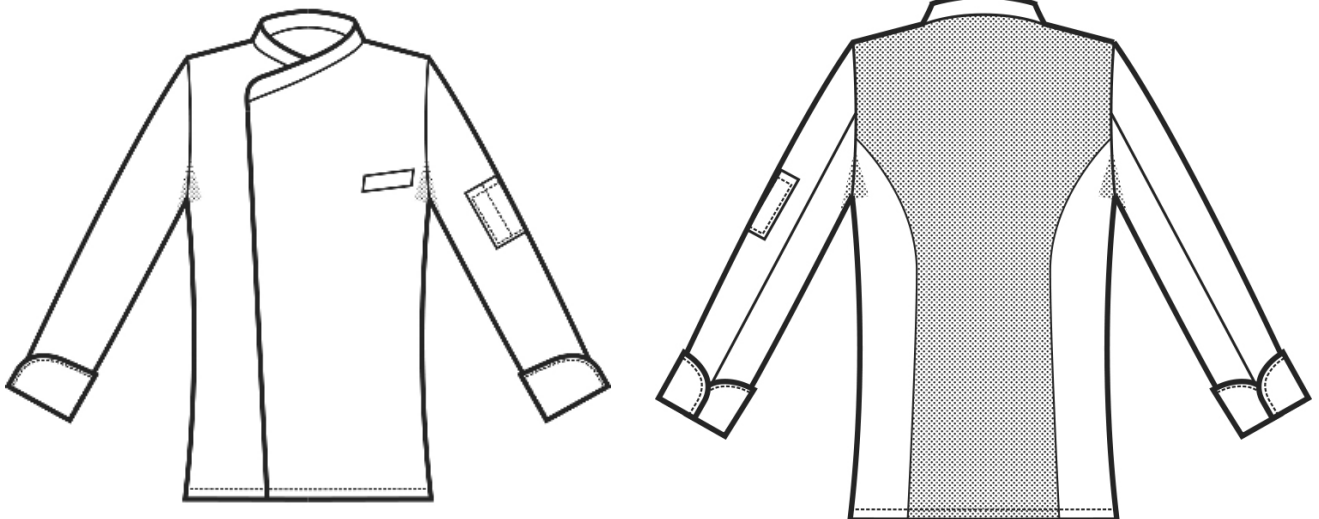

ARTICOLI 059800 GIACCA CUOCO PRETORIA

TAGLIA	LARGHEZZA TORACE	LUNGHEZZA SCHIENA DA SOTTO IL COLLO FINO ALL'ORLO	LUNGHEZZA MANICA
S	52	72	61
M	56	75	63
L	60	78	65
XL	64	80	67
XXL	68	82	69

Isacco srl

Misure e disegni dei prodotti

La tabella misure è puramente indicativa in quanto durante la fase di confezionamento degli indumenti sono ammesse tolleranze dovute alla lavorazione