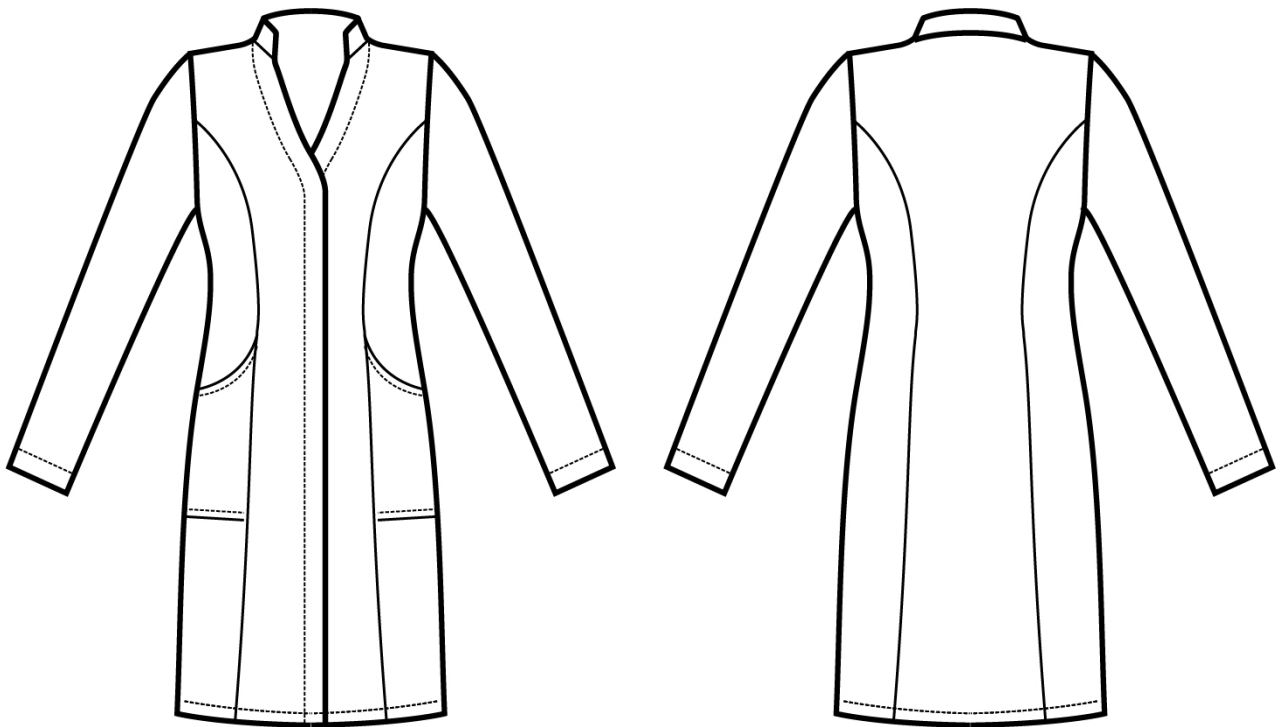

ARTICOLI 008410 CAMICE ACAPULCO

TAGLIA	LARGHEZZA TORACE	LUNGHEZZA SCHIENA DA SOTTO IL COLLO FINO ALL'ORLO	LUNGHEZZA MANICA
S	46	97	60
M	50	98	61
L	54	99	62
XL	58	99	63
XXL	62	99	64

Isacco srl

Misure e disegni dei prodotti

La tabella misure è puramente indicativa in quanto durante la fase di confezionamento degli indumenti sono ammesse tolleranze dovute alla lavorazione