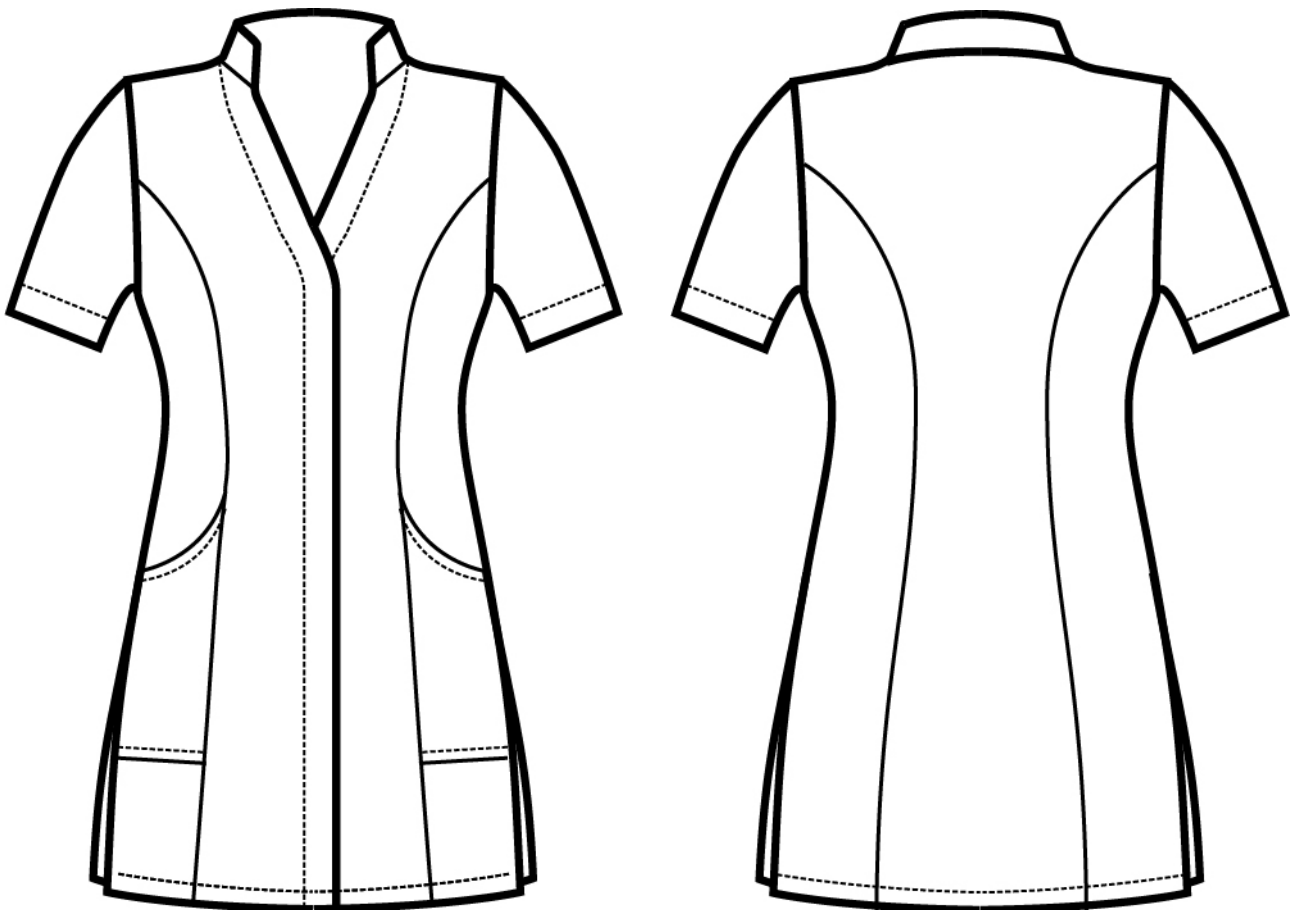

## ARTICOLI 017100 CASACCA RIO

TAGLIA	LARGHEZZA TORACE	LUNGHEZZA SCHIENA DA SOTTO IL COLLO FINO ALL'ORLO	LUNGHEZZA MANICA
S	44	81	21
M	48	82	21
L	52	82	22
XL	56	83	22
XXL	62	83	23

**Isacco srl**

Misure e disegni dei prodotti

La tabella misure è puramente indicativa in quanto durante la fase di confezionamento degli indumenti sono ammesse tolleranze dovute alla lavorazione