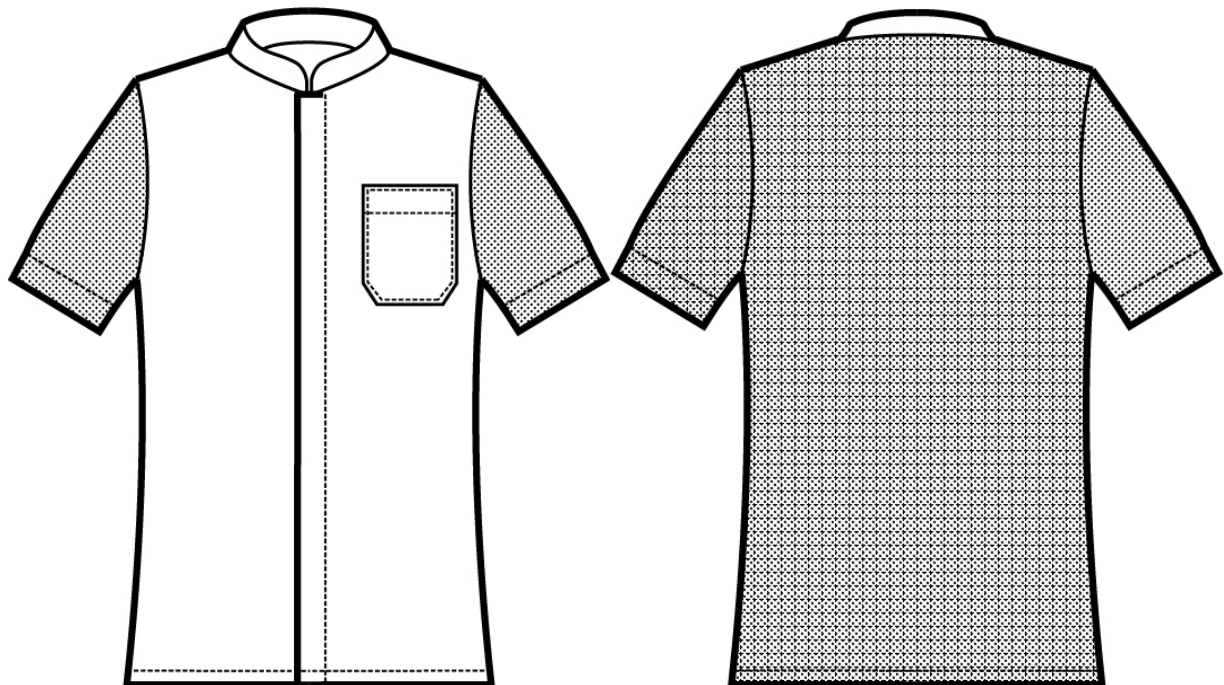

## ARTICOLI 058600 GIACCA CUOCO LEON

TAGLIA	LARGHEZZA TORACE	LUNGHEZZA SCHIENA DA SOTTO IL COLLO FINO ALL'ORLO	LUNGHEZZA MANICA
S	47	70	21
M	51	70	21
L	55	73	21
XL	59	73	23
XXL	63	75	23

**Isacco srl**

Misure e disegni dei prodotti

La tabella misure è puramente indicativa in quanto durante la fase di confezionamento degli indumenti sono ammesse tolleranze dovute alla lavorazione