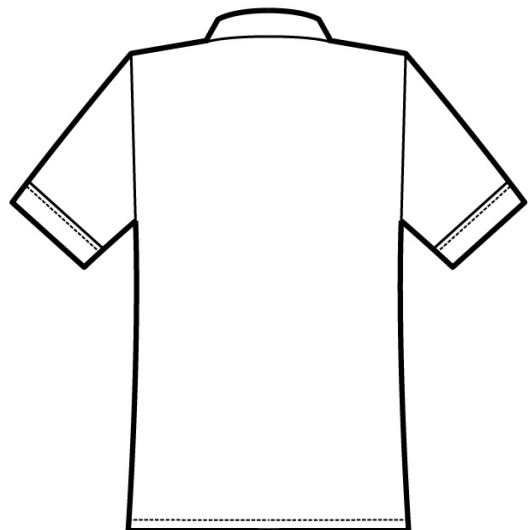

ARTICOLI 057101 GIACCA CUOCO M/M

TAGLIA	LARGHEZZA TORACE	LUNGHEZZA SCHIENA DA SOTTO IL COLLO FINO ALL'ORLO	LUNGHEZZA MANICA
S	50	70	27
M	54	73	28
L	58	75	29
XL	62	78	30
XXL	66	81	31

Isacco srl

Misure e disegni dei prodotti