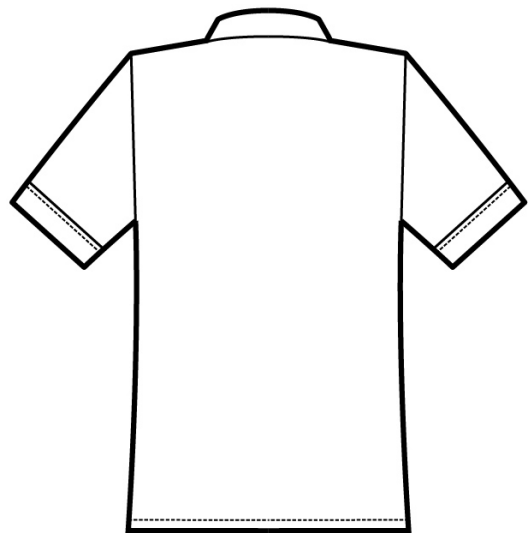

ARTICOLI 057101 GIACCA CUOCO M/M

TAGLIA	LARGHEZZA TORACE	LUNGHEZZA SCHIENA DA SOTTO IL COLLO FINO ALL'ORLO	LUNGHEZZA MANICA
S	50	70	27
M	54	73	28
L	58	75	29
XL	62	78	30
XXL	66	81	31

Isacco srl

Misure e disegni dei prodotti