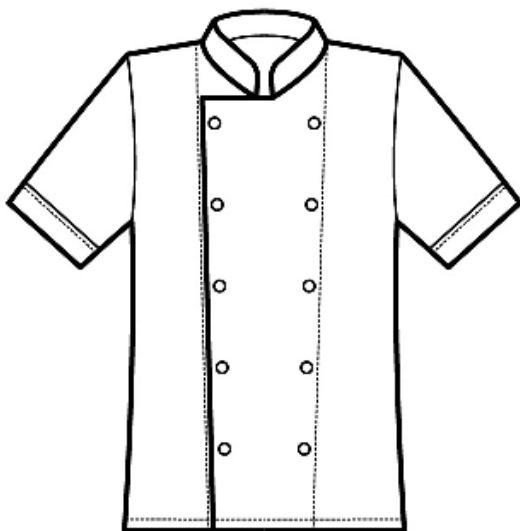

ARTICOLI 057101 GIACCA CUOCO M/M

TAGLIA	LARGHEZZA TORACE	LUNGHEZZA SCHIENA DA SOTTO IL COLLO FINO ALL'ORLO	LUNGHEZZA MANICA
S	50	70	27
M	54	73	28
L	58	75	29
XL	62	78	30
XXL	66	81	31

Isacco srl

Misure e disegni dei prodotti