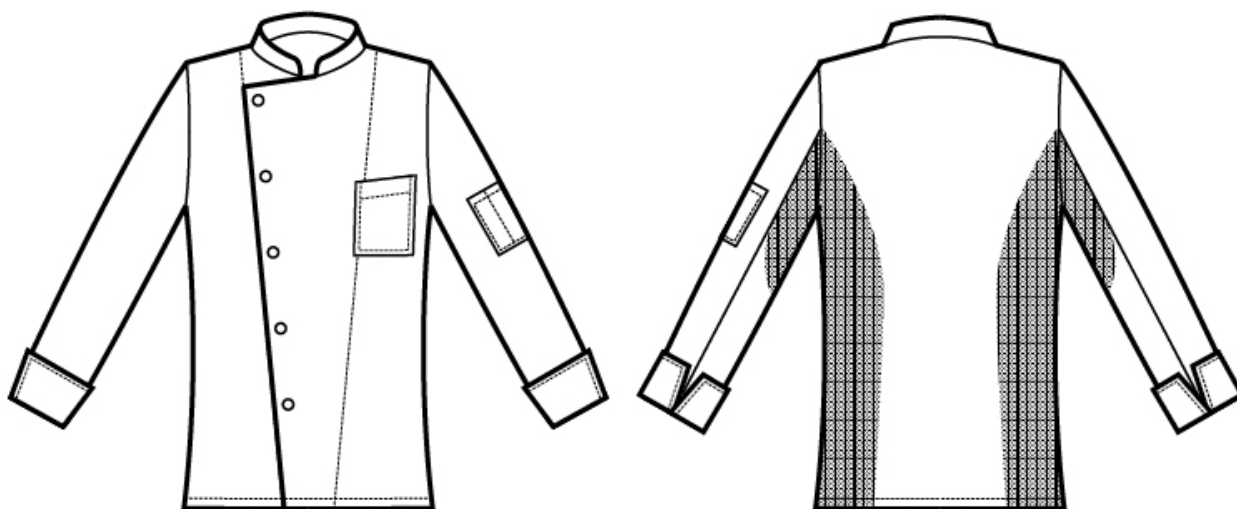

ARTICOLI 057200 GIACCA CUOCO BELFAST SLIM

TAGLIA	LARGHEZZA TORACE	LUNGHEZZA SCHIENA DA SOTTO IL COLLO FINO ALL'ORLO	LUNGHEZZA MANICA
S	49	71	64
M	53	72	65
L	57	73	66
XL	61	74	67
XXL	65	75	68

Isacco srl

Misure e disegni dei prodotti

La tabella misure è puramente indicativa in quanto durante la fase di confezionamento degli indumenti sono ammesse tolleranze dovute alla lavorazione