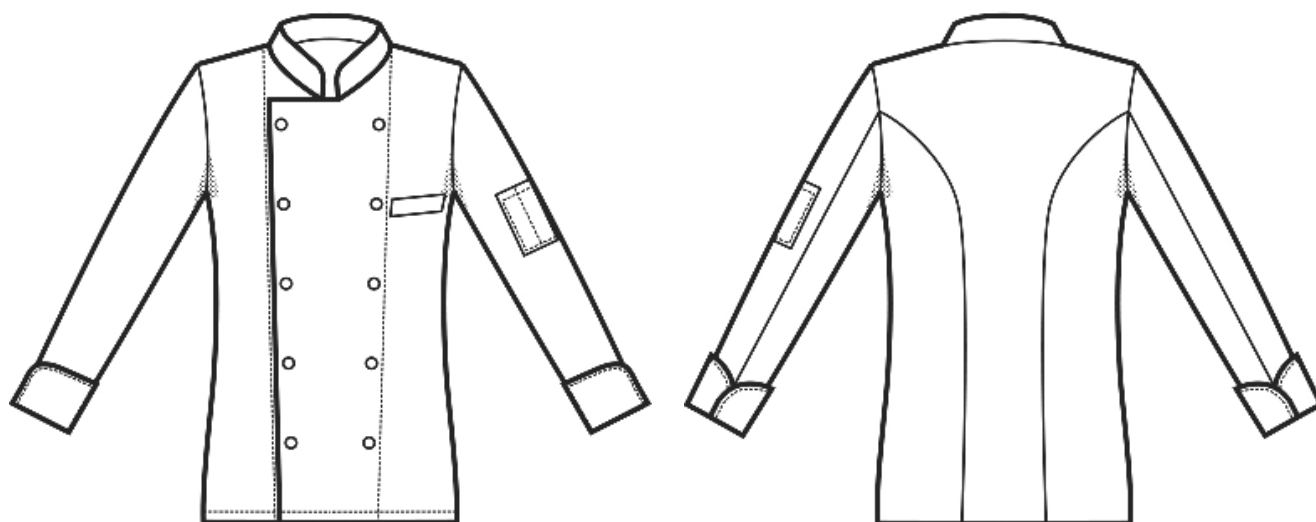

## ARTICOLI 057300 GIACCA CUOCO ALABAMA SLIM

TAGLIA	LARGHEZZA TORACE	LUNGHEZZA SCHIENA DA SOTTO IL COLLO FINO ALL'ORLO	LUNGHEZZA MANICA
S	49	71	63
M	53	73	64
L	57	75	65
XL	61	76	66
XXL	65	77	67

**Isacco srl**

Misure e disegni dei prodotti

La tabella misure è puramente indicativa in quanto durante la fase di confezionamento degli indumenti sono ammesse tolleranze dovute alla lavorazione