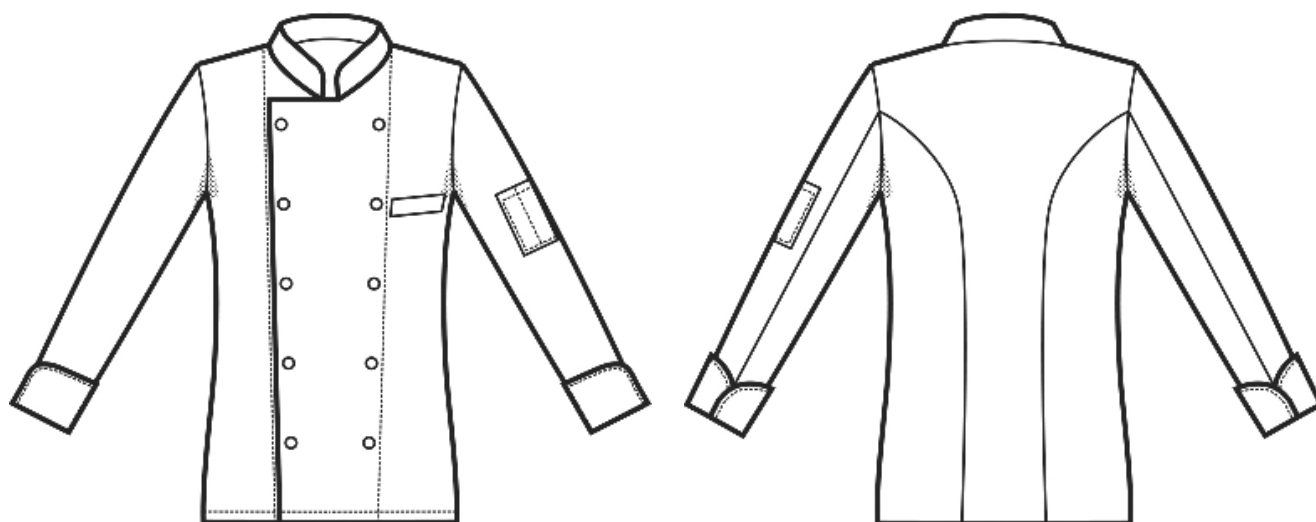

ARTICOLI 057300 GIACCA CUOCO ALABAMA SLIM

TAGLIA	LARGHEZZA TORACE	LUNGHEZZA SCHIENA DA SOTTO IL COLLO FINO ALL'ORLO	LUNGHEZZA MANICA
S	49	71	63
M	53	73	64
L	57	75	65
XL	61	76	66
XXL	65	77	67

Isacco srl

Misure e disegni dei prodotti