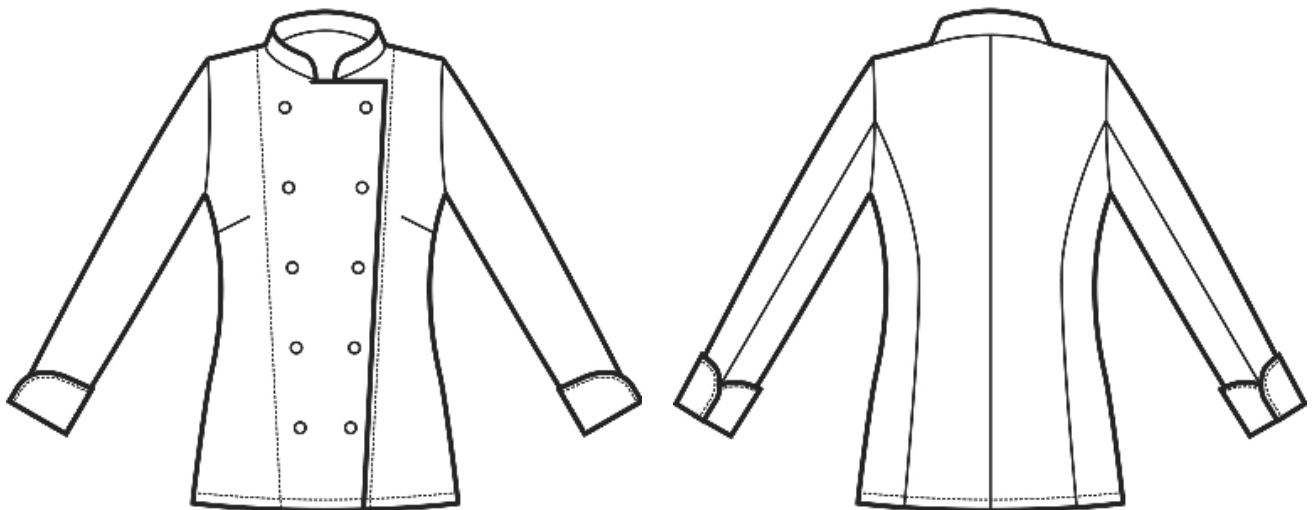

## ARTICOLI 057500 LADYCHEF

TAGLIA	LARGHEZZA TORACE	LUNGHEZZA SCHIENA DA SOTTO IL COLLO FINO ALL'ORLO	LUNGHEZZA MANICA
S	48	66	64
M	52	67	66
L	55	69	68
XL	59	70	70
XXL	63	70	72

**Isacco srl**

Misure e disegni dei prodotti