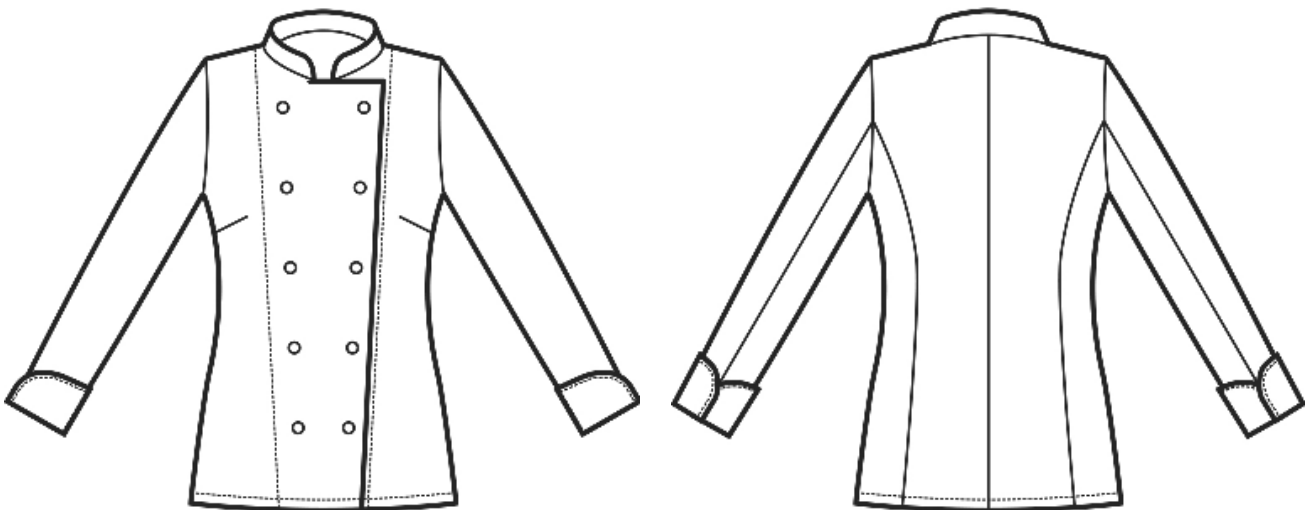

ARTICOLI 057500 LADYCHEF

TAGLIA	LARGHEZZA TORACE	LUNGHEZZA SCHIENA DA SOTTO IL COLLO FINO ALL'ORLO	LUNGHEZZA MANICA
S	48	66	64
M	52	67	66
L	55	69	68
XL	59	70	70
XXL	63	70	72

Isacco srl

Misure e disegni dei prodotti