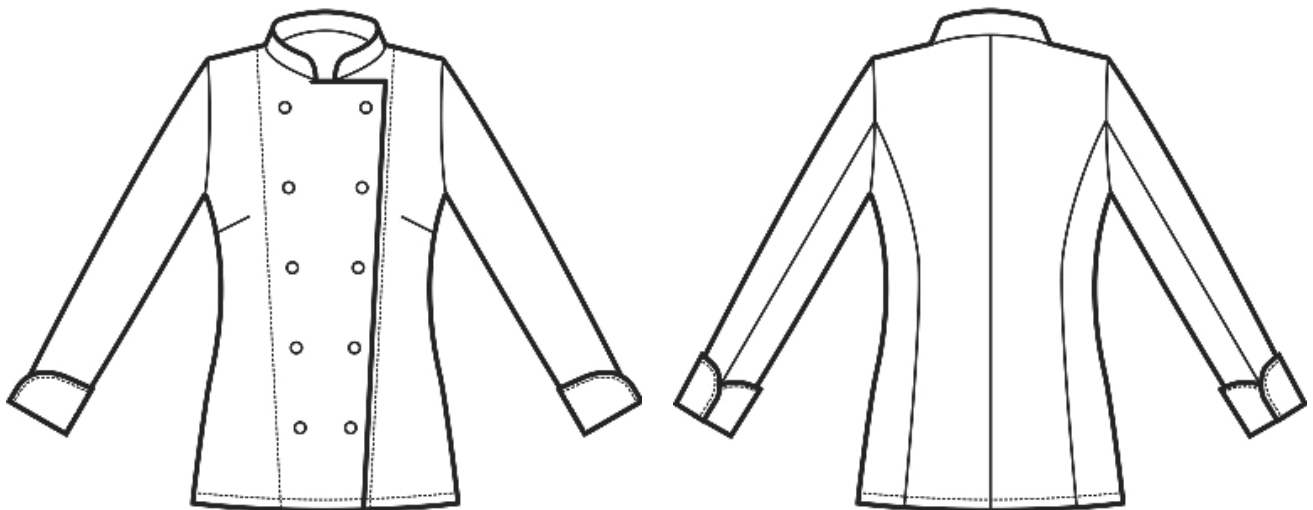

ARTICOLI 057500 LADYCHEF

TAGLIA	LARGHEZZA TORACE	LUNGHEZZA SCHIENA DA SOTTO IL COLLO FINO ALL'ORLO	LUNGHEZZA MANICA
S	48	66	64
M	52	67	66
L	55	69	68
XL	59	70	70
XXL	63	70	72

Isacco srl

Misure e disegni dei prodotti