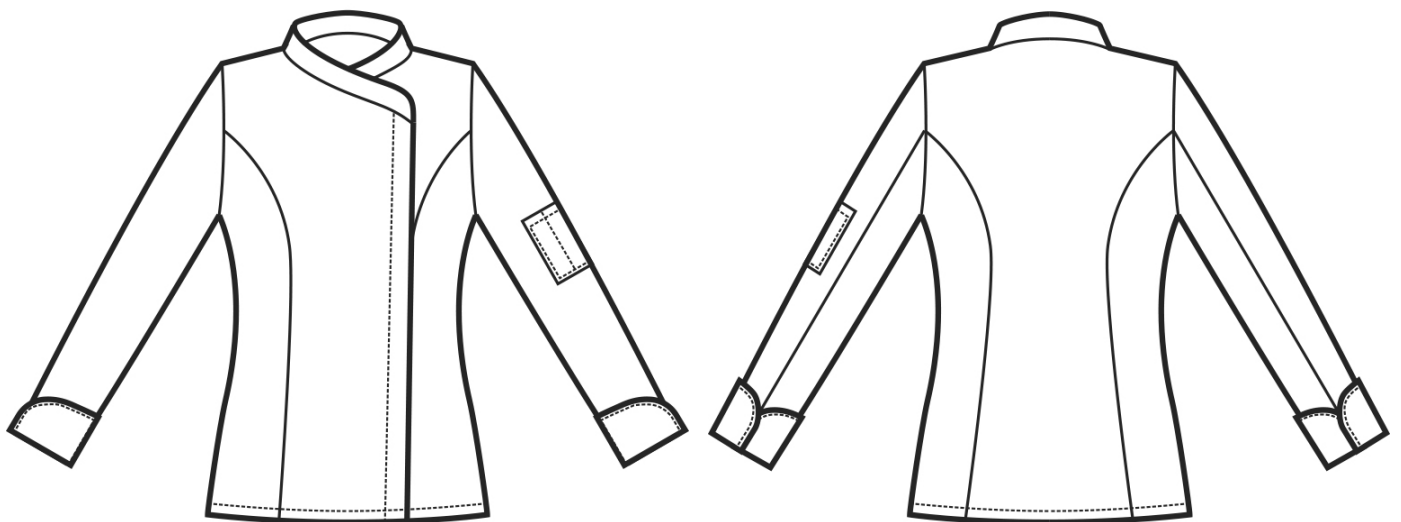

ARTICOLI 057700 LADY SNAPS

TAGLIA	LARGHEZZA TORACE	LUNGHEZZA SCHIENA DA SOTTO IL COLLO FINO ALL'ORLO	LUNGHEZZA MANICA
S	48	69	64
M	52	70	67
L	56	72	69
XL	60	73	69
XXL	64	73	70

Isacco srl

Misure e disegni dei prodotti