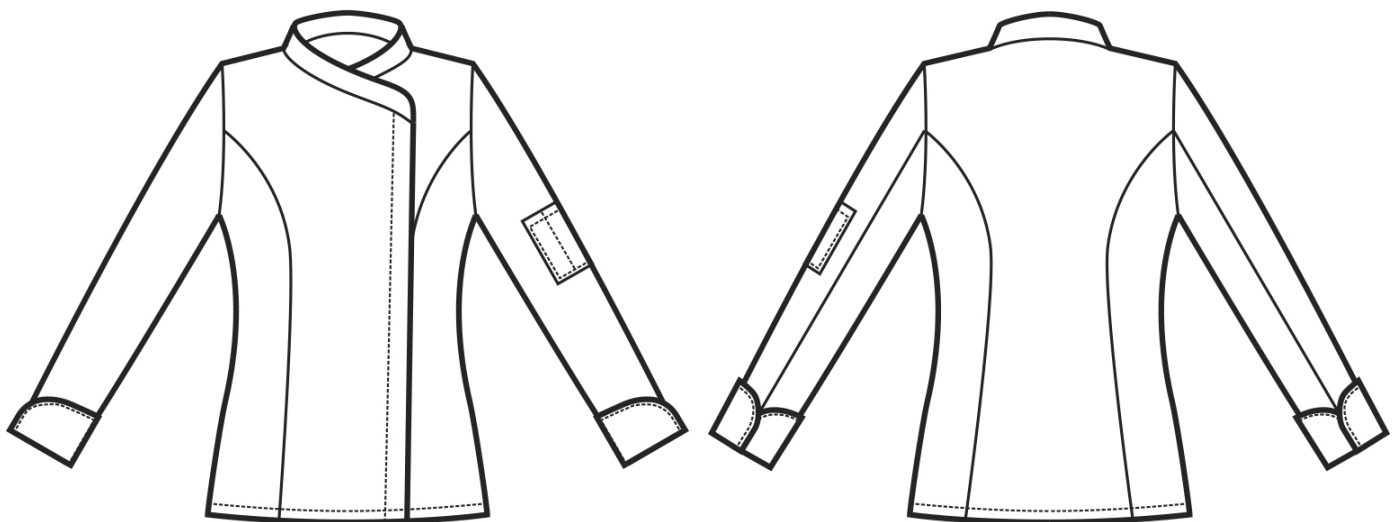

## ARTICOLI 057700 LADY SNAPS

TAGLIA	LARGHEZZA TORACE	LUNGHEZZA SCHIENA DA SOTTO IL COLLO FINO ALL'ORLO	LUNGHEZZA MANICA
S	48	69	64
M	52	70	67
L	56	72	69
XL	60	73	69
XXL	64	73	70

**Isacco srl**

Misure e disegni dei prodotti