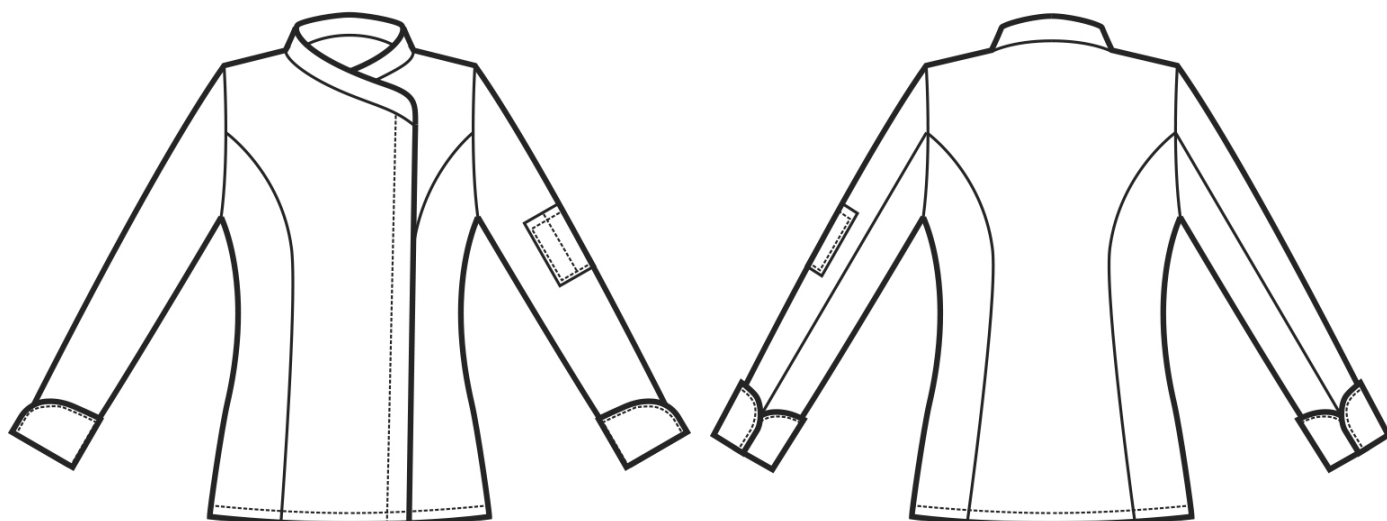

ARTICOLI 057700 LADY SNAPS

TAGLIA	LARGHEZZA TORACE	LUNGHEZZA SCHIENA DA SOTTO IL COLLO FINO ALL'ORLO	LUNGHEZZA MANICA
S	48	69	64
M	52	70	67
L	56	72	69
XL	60	73	69
XXL	64	73	70

Isacco srl

Misure e disegni dei prodotti