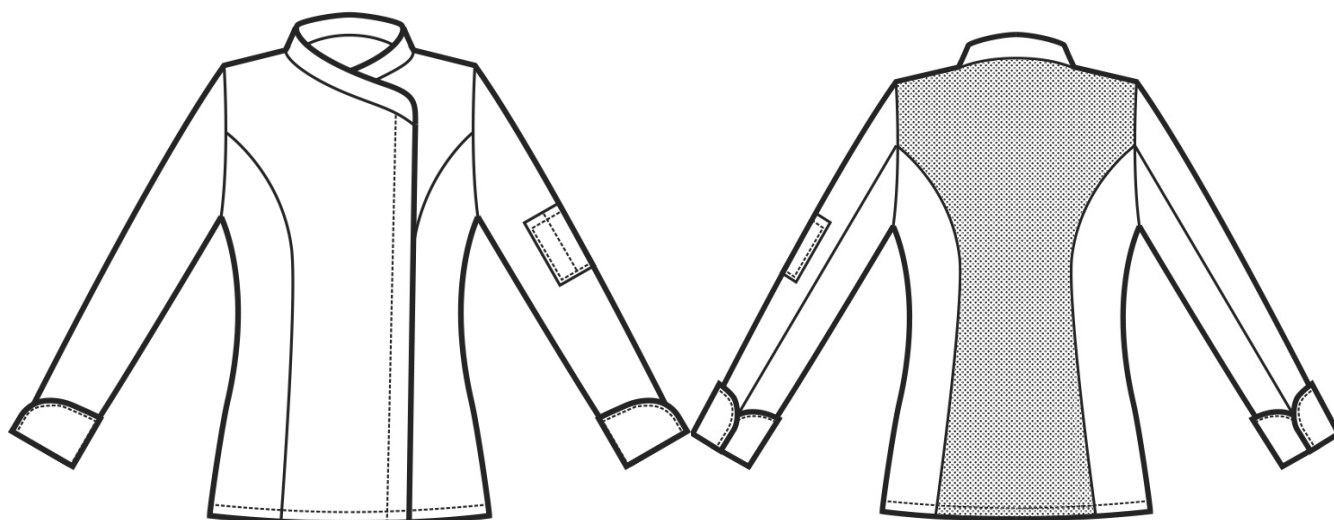

ARTICOLI 057800 GIACCA LADY ALASKA

TAGLIA	LARGHEZZA TORACE	LUNGHEZZA SCHIENA DA SOTTO IL COLLO FINO ALL'ORLO	LUNGHEZZA MANICA
S	47	68	64
M	51	69	66
L	55	71	68
XL	59	72	68
XXL	63	72	68

Isacco srl

Misure e disegni dei prodotti