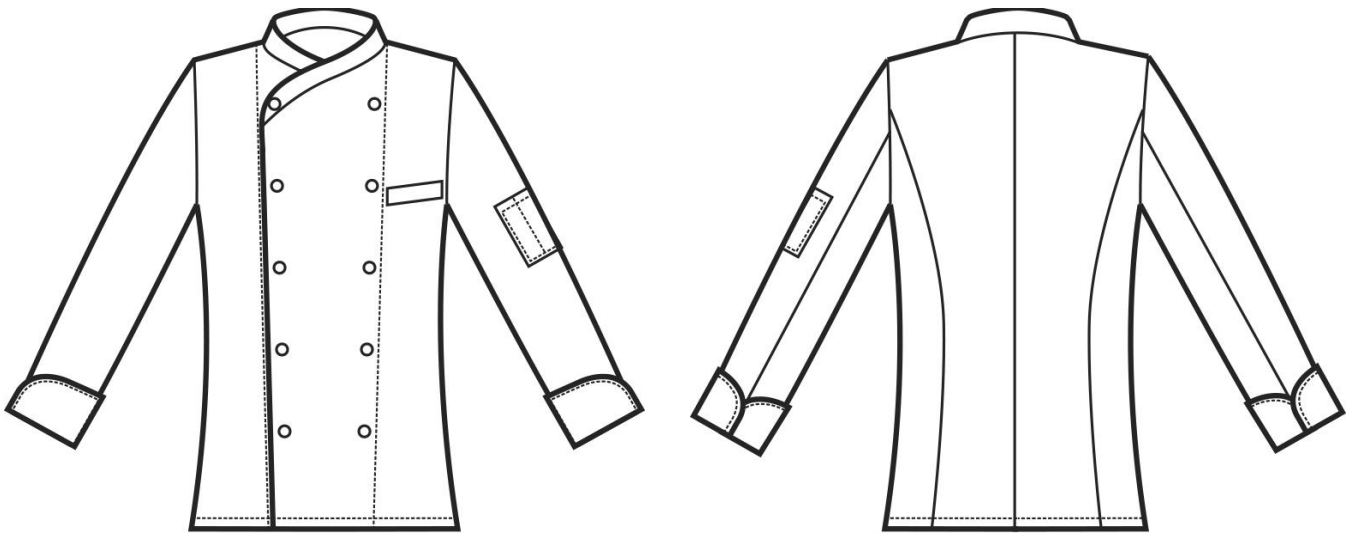

ARTICOLI 058200 GIACCA CUOCO PANAMA SLIM

TAGLIA	LARGHEZZA TORACE	LUNGHEZZA SCHIENA	LUNGHEZZA MANICA
		DA SOTTO IL COLLO FINO ALL'ORLO IN FONDO	
S	49	71	63
M	53	73	64
L	57	75	65
XL	61	76	66
XXL	65	77	67

Isacco srl

Misure e disegni dei prodotti

La tabella misure è puramente indicativa in quanto durante la fase di confezionamento degli indumenti sono ammesse tolleranze dovute alla lavorazione