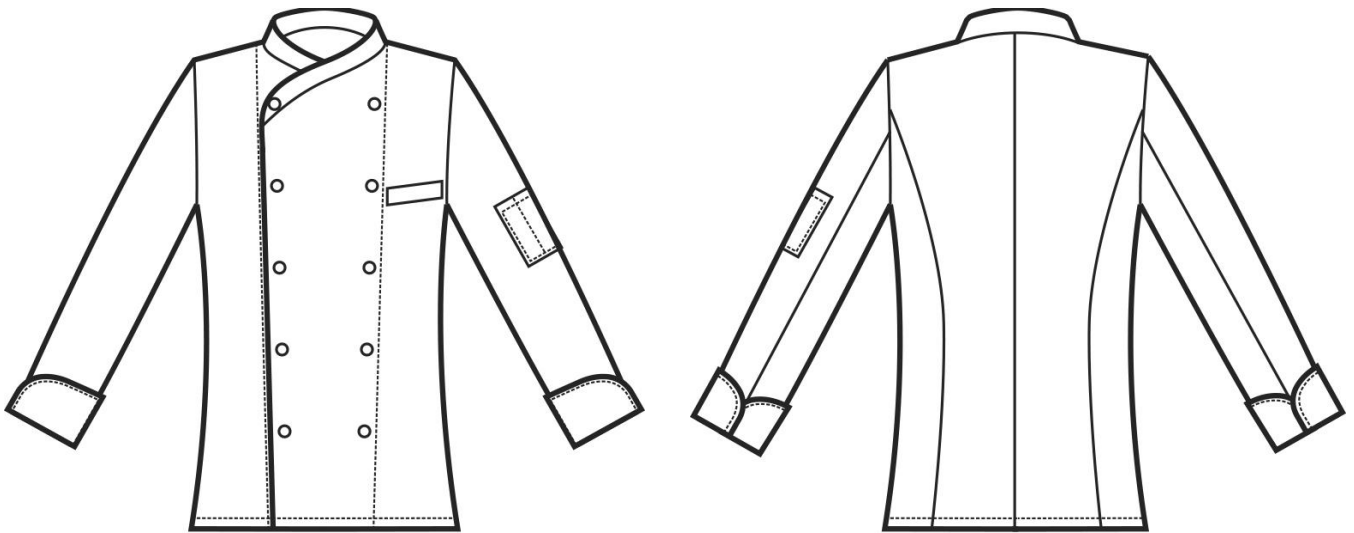

## ARTICOLI 058200 GIACCA CUOCO PANAMA SLIM

TAGLIA	LARGHEZZA TORACE	LUNGHEZZA SCHIENA	LUNGHEZZA MANICA
		DA SOTTO IL COLLO FINO ALL'ORLO IN FONDO	
S	49	71	63
M	53	73	64
L	57	75	65
XL	61	76	66
XXL	65	77	67

**Isacco srl**

Misure e disegni dei prodotti

La tabella misure è puramente indicativa in quanto durante la fase di confezionamento degli indumenti sono ammesse tolleranze dovute alla lavorazione