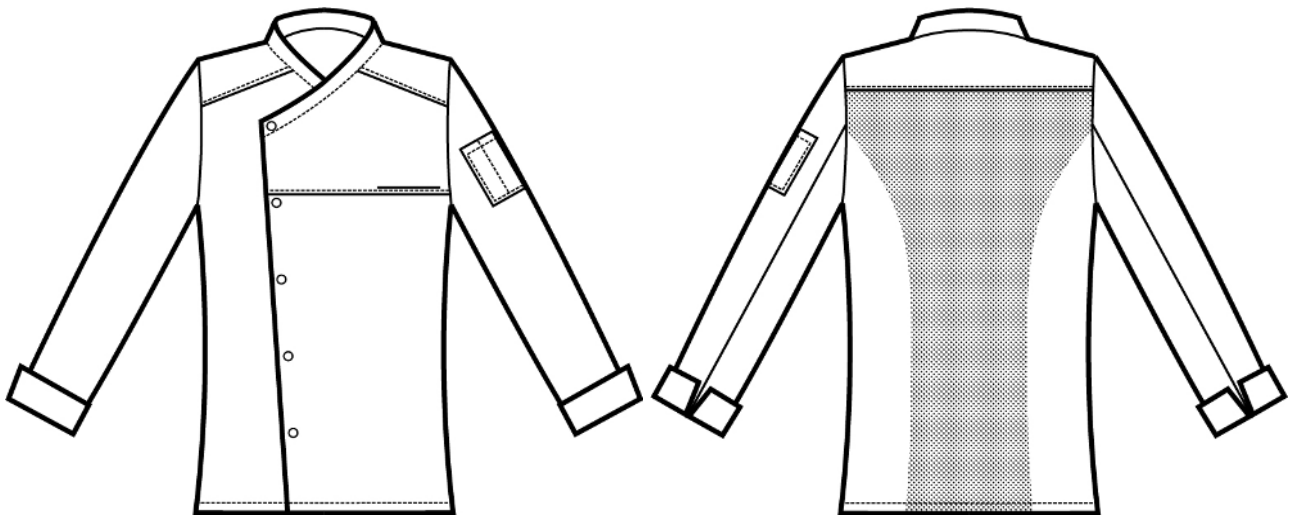

ARTICOLI 058400 GIACCA CUOCO ERICKSON

TAGLIA	LARGHEZZA TORACE	LUNGHEZZA SCHIENA DA SOTTO IL COLLO FINO ALL'ORLO	LUNGHEZZA MANICA
S	48	71	64
M	52	71	64
L	56	71	67
XL	61	73	67
XXL	66	74	69

Isacco srl

Misure e disegni dei prodotti