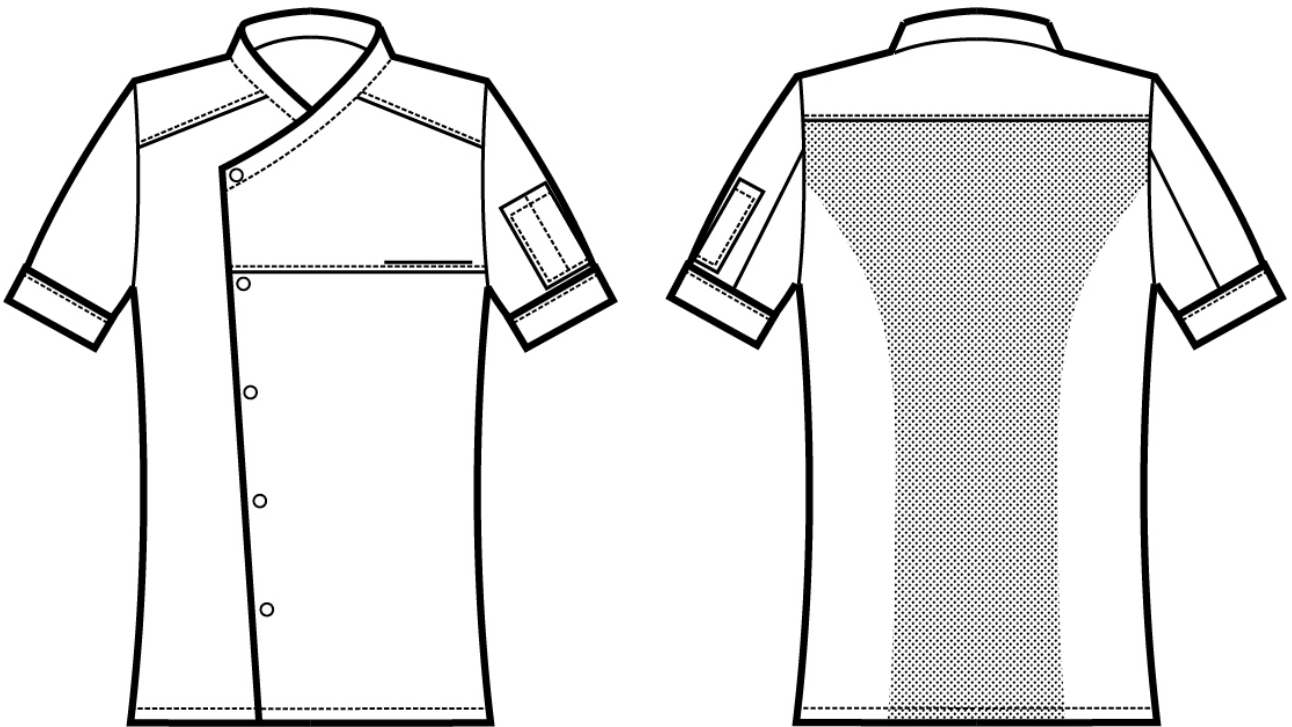

ARTICOLI 058400M GIACCA CUOCO ERICKSON M/M

TAGLIA	LARGHEZZA TORACE	LUNGHEZZA SCHIENA DA SOTTO IL COLLO FINO ALL'ORLO	LUNGHEZZA MANICA
S	48	71	25
M	52	71	25
L	56	71	26
XL	61	73	26
XXL	66	74	27

Isacco srl

Misure e disegni dei prodotti

La tabella misure è puramente indicativa in quanto durante la fase di confezionamento degli indumenti sono ammesse tolleranze dovute alla lavorazione