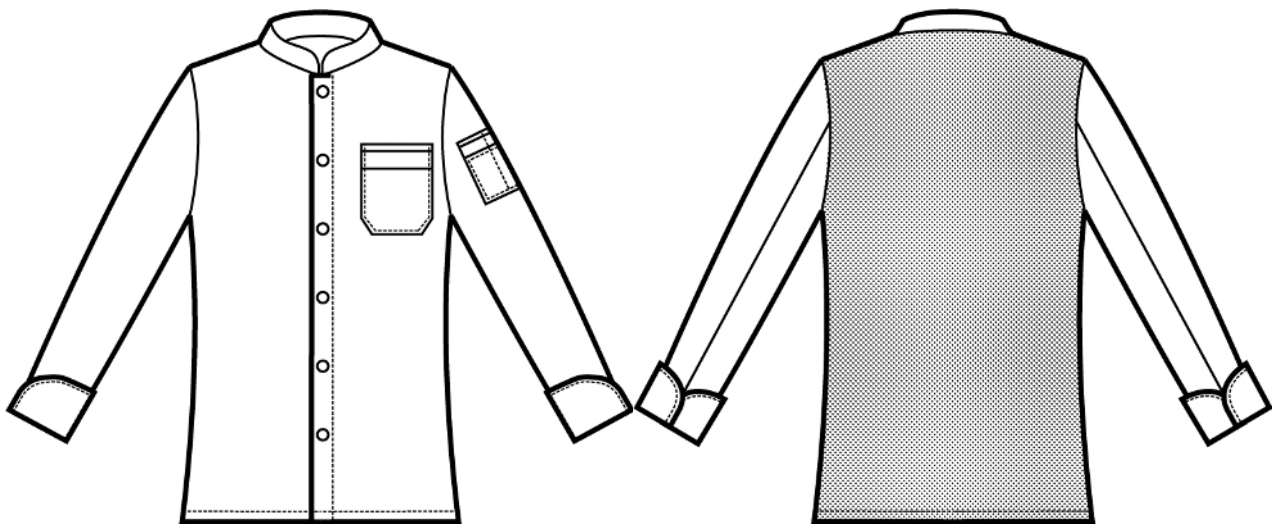

## ARTICOLI 058500 GIACCA CUOCO KOEN

TAGLIA	LARGHEZZA TORACE	LUNGHEZZA SCHIENA DA SOTTO IL COLLO FINO ALL'ORLO	LUNGHEZZA MANICA
S	48	69	66
M	52	70	68
L	56	72	68
XL	60	73	70
XXL	64	74	70

**Isacco srl**

Misure e disegni dei prodotti