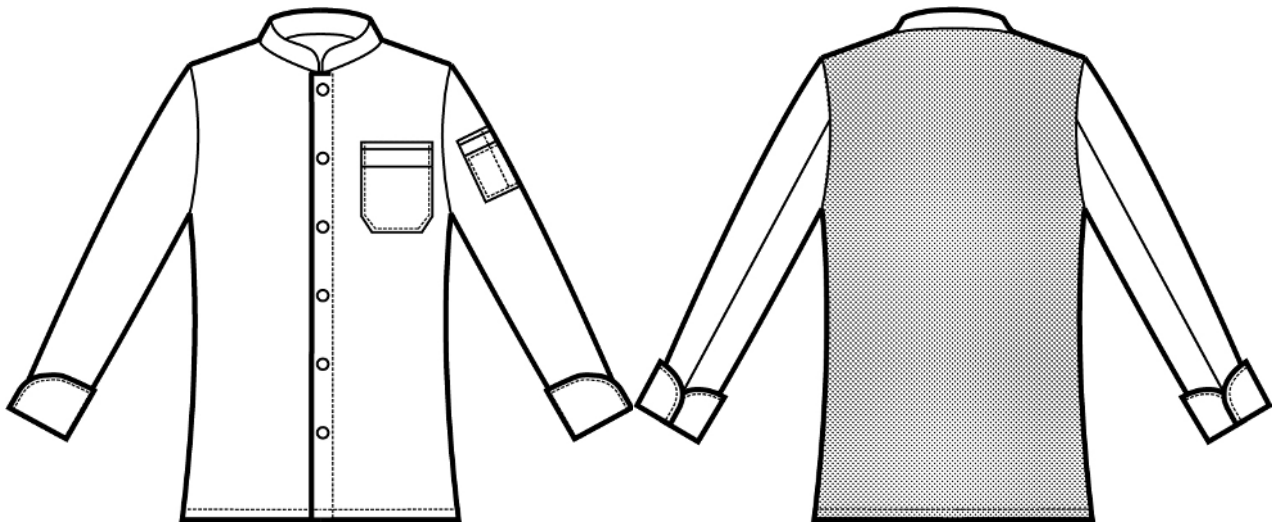

ARTICOLI 058500 GIACCA CUOCO KOEN

TAGLIA	LARGHEZZA TORACE	LUNGHEZZA SCHIENA DA SOTTO IL COLLO FINO ALL'ORLO	LUNGHEZZA MANICA
S	48	69	66
M	52	70	68
L	56	72	68
XL	60	73	70
XXL	64	74	70

Isacco srl

Misure e disegni dei prodotti