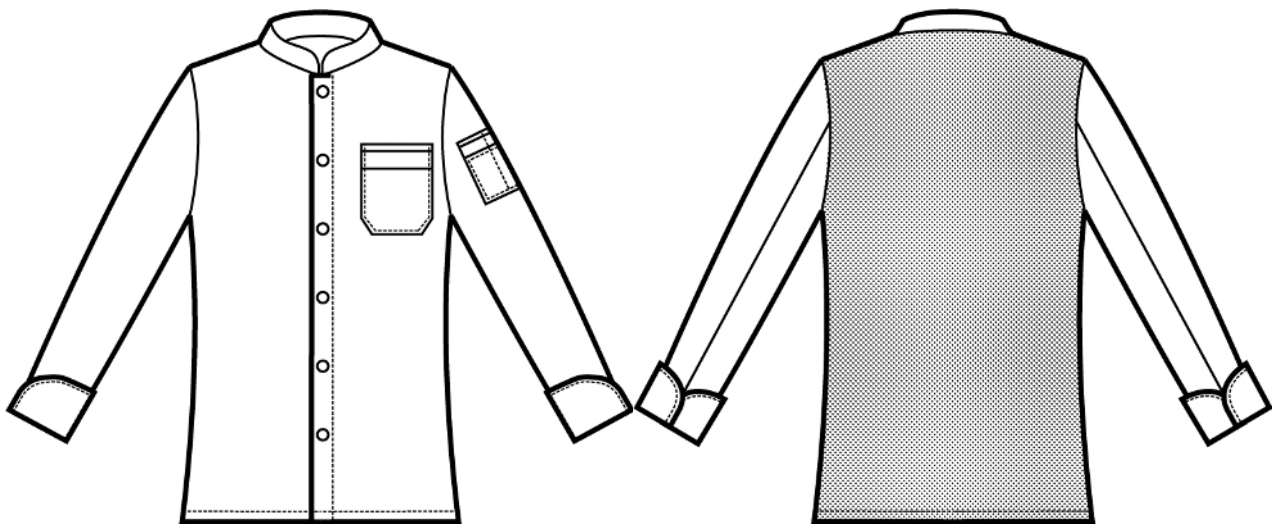

ARTICOLI 058500 GIACCA CUOCO KOEN

TAGLIA	LARGHEZZA TORACE	LUNGHEZZA SCHIENA DA SOTTO IL COLLO FINO ALL'ORLO	LUNGHEZZA MANICA
S	48	69	66
M	52	70	68
L	56	72	68
XL	60	73	70
XXL	64	74	70

Isacco srl

Misure e disegni dei prodotti