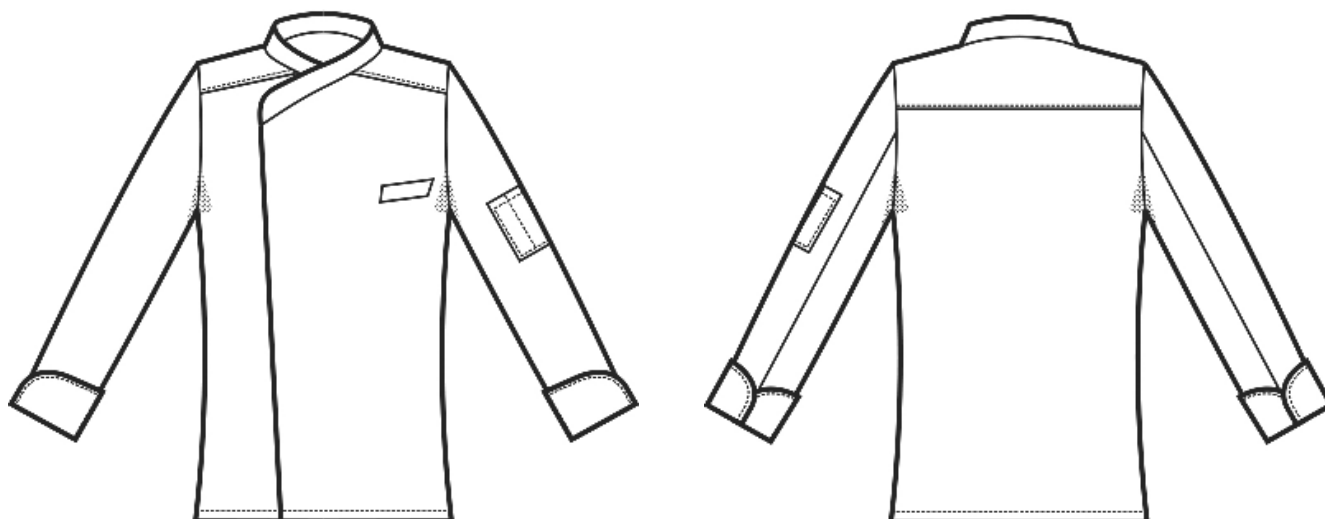

ARTICOLI 059300 GIACCA CUOCO BILBAO

TAGLIA	LARGHEZZA TORACE	LUNGHEZZA SCHIENA DA SOTTO IL COLLO FINO ALL'ORLO	LUNGHEZZA MANICA
S	51	70	61
M	55	72	63
L	59	75	64
XL	63	78	66
XXL	66	80	68
3XL	72	82	70
4XL	77	84	72
5XL	82	86	73

ANCHE PER BILBAO PROFILATA

Isacco srl

Misure e disegni dei prodotti

La tabella misure è puramente indicativa in quanto durante la fase di confezionamento degli indumenti sono ammesse tolleranze dovute alla lavorazione