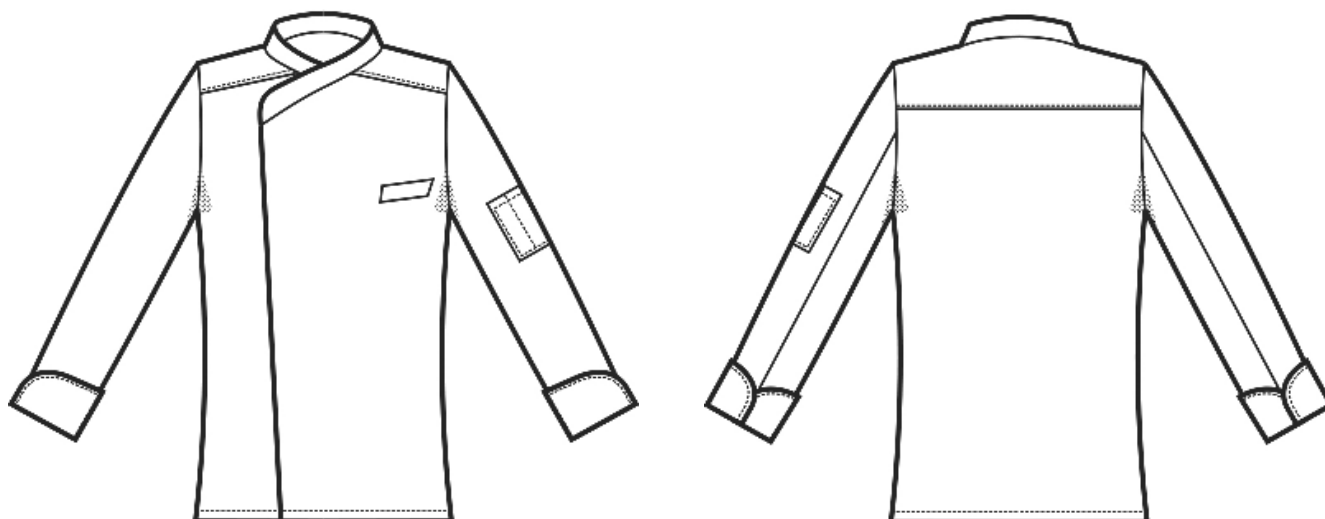

## ARTICOLI 059300 GIACCA CUOCO BILBAO

TAGLIA	LARGHEZZA TORACE	LUNGHEZZA SCHIENA DA SOTTO IL COLLO FINO ALL'ORLO	LUNGHEZZA MANICA
S	51	70	61
M	55	72	63
L	59	75	64
XL	63	78	66
XXL	66	80	68
3XL	72	82	70
4XL	77	84	72
5XL	82	86	73

ANCHE PER BILBAO PROFILATA

**Isacco srl**

Misure e disegni dei prodotti

La tabella misure è puramente indicativa in quanto durante la fase di confezionamento degli indumenti sono ammesse tolleranze dovute alla lavorazione