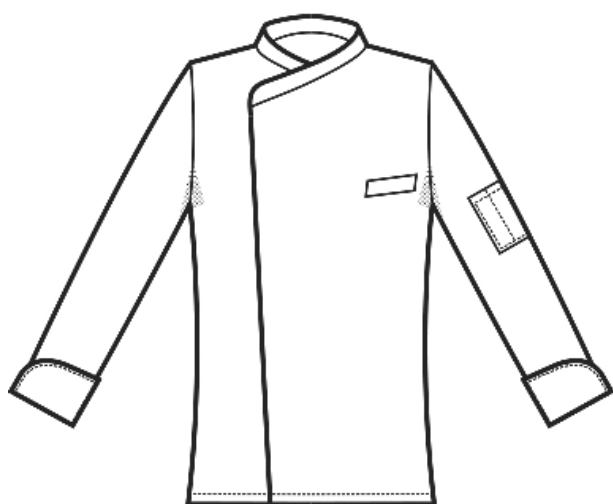

ARTICOLI 059800 GIACCA CUOCO PRETORIA

TAGLIA	LARGHEZZA TORACE	LUNGHEZZA SCHIENA DA SOTTO IL COLLO FINO ALL'ORLO	LUNGHEZZA MANICA
S	52	72	61
M	56	75	63
L	60	78	65
XL	64	80	67
XXL	68	82	69

Isacco srl

Misure e disegni dei prodotti

La tabella misure è puramente indicativa in quanto durante la fase di confezionamento degli indumenti sono ammesse tolleranze dovute alla lavorazione