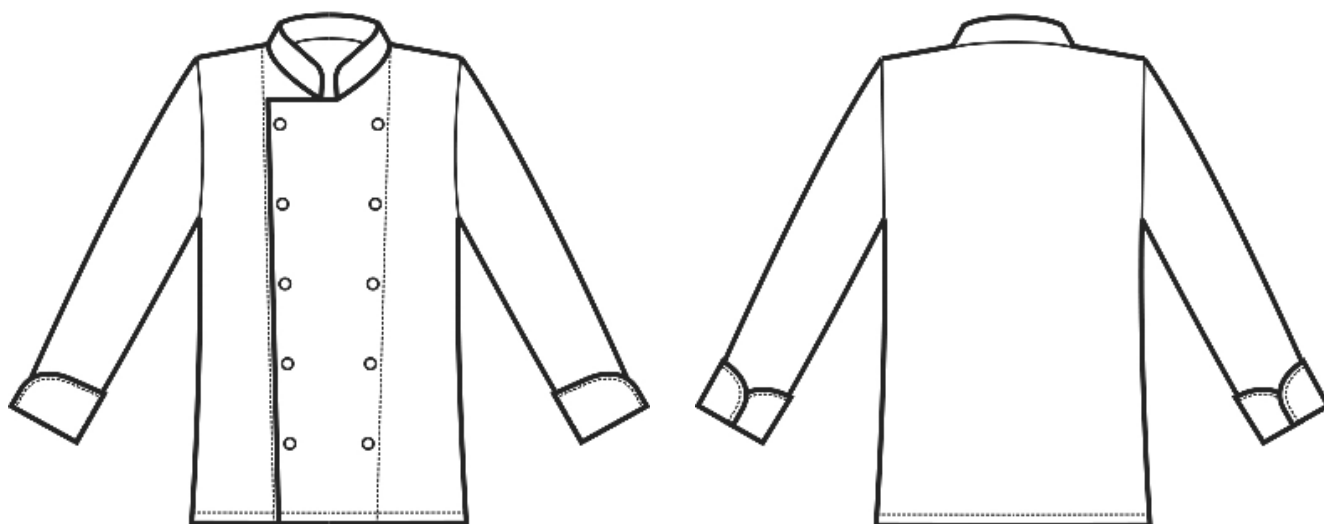

ARTICOLI 057000 GIACCA CUOCO

TAGLIA	LARGHEZZA TORACE	LUNGHEZZA SCHIENA DA SOTTO IL COLLO FINO ALL'ORLO	LUNGHEZZA MANICA
XS	47	68	59
S	50	70	61
M	54	73	63
L	58	75	65
XL	62	78	67
XXL	66	81	69
3XL	70	81	69
4XL	74	82	69
5XL	78	82	69

Isacco srl

Misure e disegni dei prodotti

La tabella misure è puramente indicativa in quanto durante la fase di confezionamento degli indumenti sono ammesse tolleranze dovute alla lavorazione