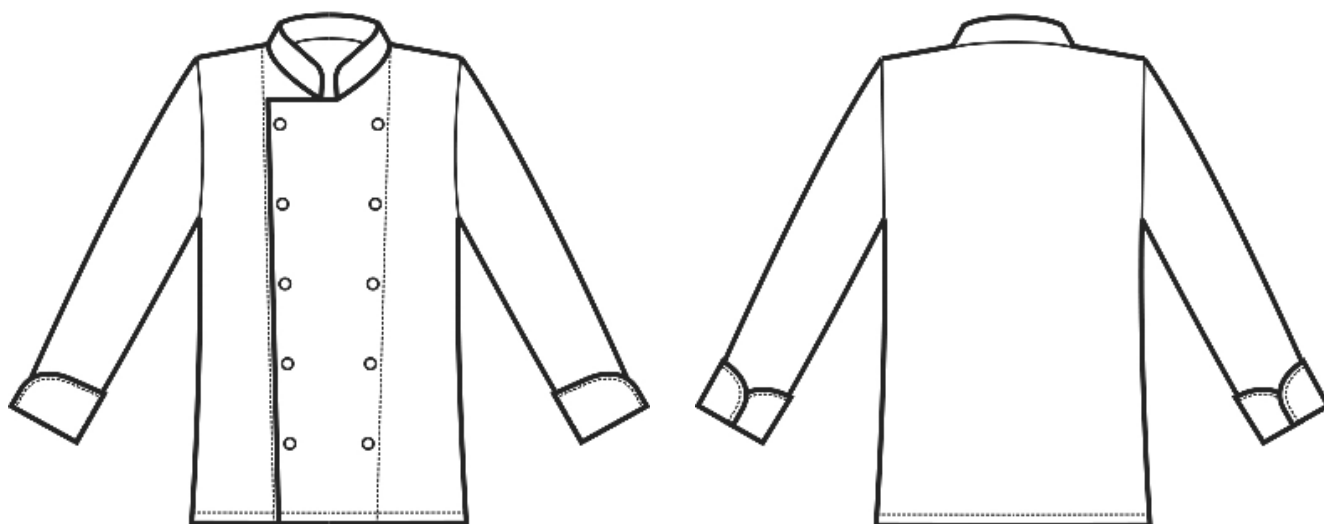

## ARTICOLI 057000 GIACCA CUOCO

TAGLIA	LARGHEZZA TORACE	LUNGHEZZA SCHIENA DA SOTTO IL COLLO FINO ALL'ORLO	LUNGHEZZA MANICA
XS	47	68	59
S	50	70	61
M	54	73	63
L	58	75	65
XL	62	78	67
XXL	66	81	69
3XL	70	81	69
4XL	74	82	69
5XL	78	82	69

**Isacco srl**

Misure e disegni dei prodotti

La tabella misure è puramente indicativa in quanto durante la fase di confezionamento degli indumenti sono ammesse tolleranze dovute alla lavorazione