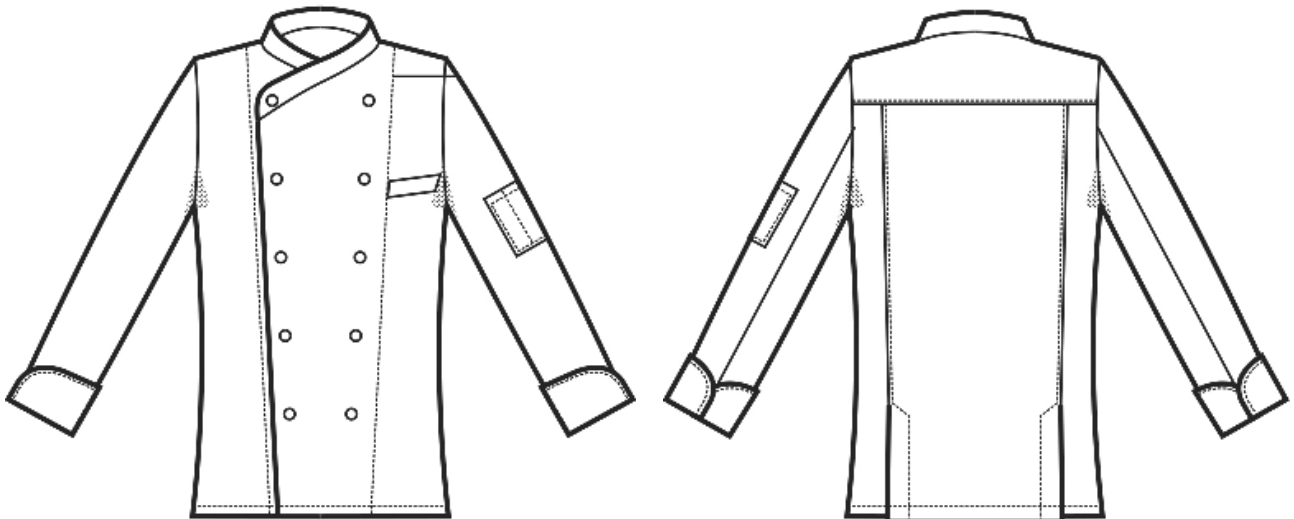

## ARTICOLI 057400 GIACCA CUOCO TOKIO

TAGLIA	LARGHEZZA TORACE	LUNGHEZZA SCHIENA DA SOTTO IL COLLO FINO ALL'ORLO	LUNGHEZZA MANICA
S	52	72	60
M	56	75	62
L	60	78	64
XL	63	81	66
XXL	67	82	68

**Isacco srl**

Misure e disegni dei prodotti