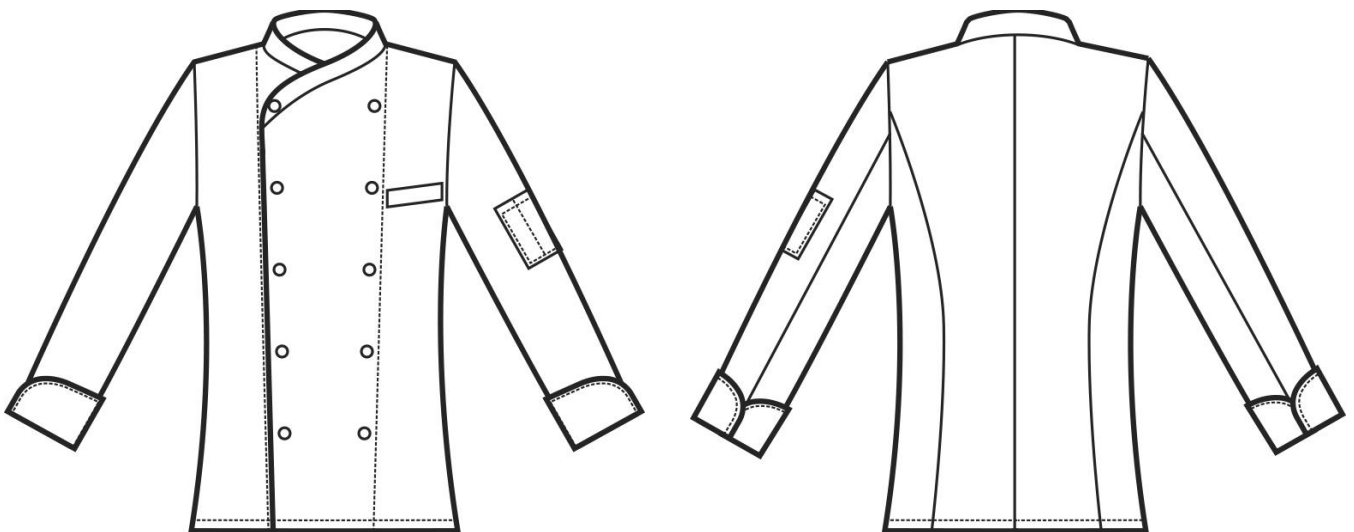

## ARTICOLI 058200 GIACCA CUOCO PANAMA SLIM

TAGLIA	LARGHEZZA TORACE	LUNGHEZZA SCHIENA	LUNGHEZZA MANICA
		DA SOTTO IL COLLO FINO ALL'ORLO IN FONDO	
S	49	71	63
M	53	73	64
L	57	75	65
XL	61	76	66
XXL	65	77	67

**Isacco srl**

Misure e disegni dei prodotti

La tabella misure è puramente indicativa in quanto durante la fase di confezionamento degli indumenti sono ammesse tolleranze dovute alla lavorazione