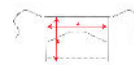

MINI DE9124

DESCRIZIONE

Grembiule corto con due tasche. Cintura regolabile in vita. Misure: 45cm x 30cm.

COMPOSIZIONE

80% poliestere / 20% cotone, serge di , 220 g/m²

OSSERVAZIONI

*Etichetta Rimovibile. *Alimentazione.

TAGLIE

Adulto:: TAGLIA UNICA / :

SCHEMI

QUANTITATIVI

Scatola	Pack
Adulto: 100 ud.	1 ud.

COLORI

02

TAGLIE

Adulto:	TAGLIA UNICA
WIDTH (A)	45cm
LUNGO (B)	30cm

MODELLI CORRELATI