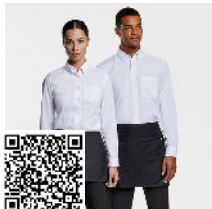

CLASSIC DE9123