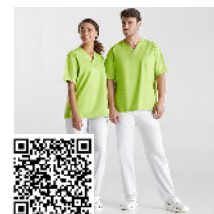

CARE PA9087