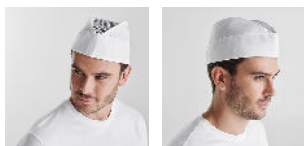

LAGASSE GR9090

DESCRIZIONE

Berretto in stile militare con retina traspirante sulla parte superiore.

COMPOSIZIONE

65% poliestere /35% cotone, 195 g/m²

OSSERVAZIONI

*Etichetta rimovibile. *Modello unisex. *Articoli per alimentari e settore alberghiero.

TAGLIE

Adulto: S · M · L / :

QUANTITATIVI

	Scatola	Pack
Adulto:	300 ud.	10 ud.

COLORI

01

TAGLIE

Adulto:	S	M	L
WIDTH (A)	28cm	30cm	31cm
LUNGO (B)	11cm	11.5cm	12cm

MODELLI CORRELATI