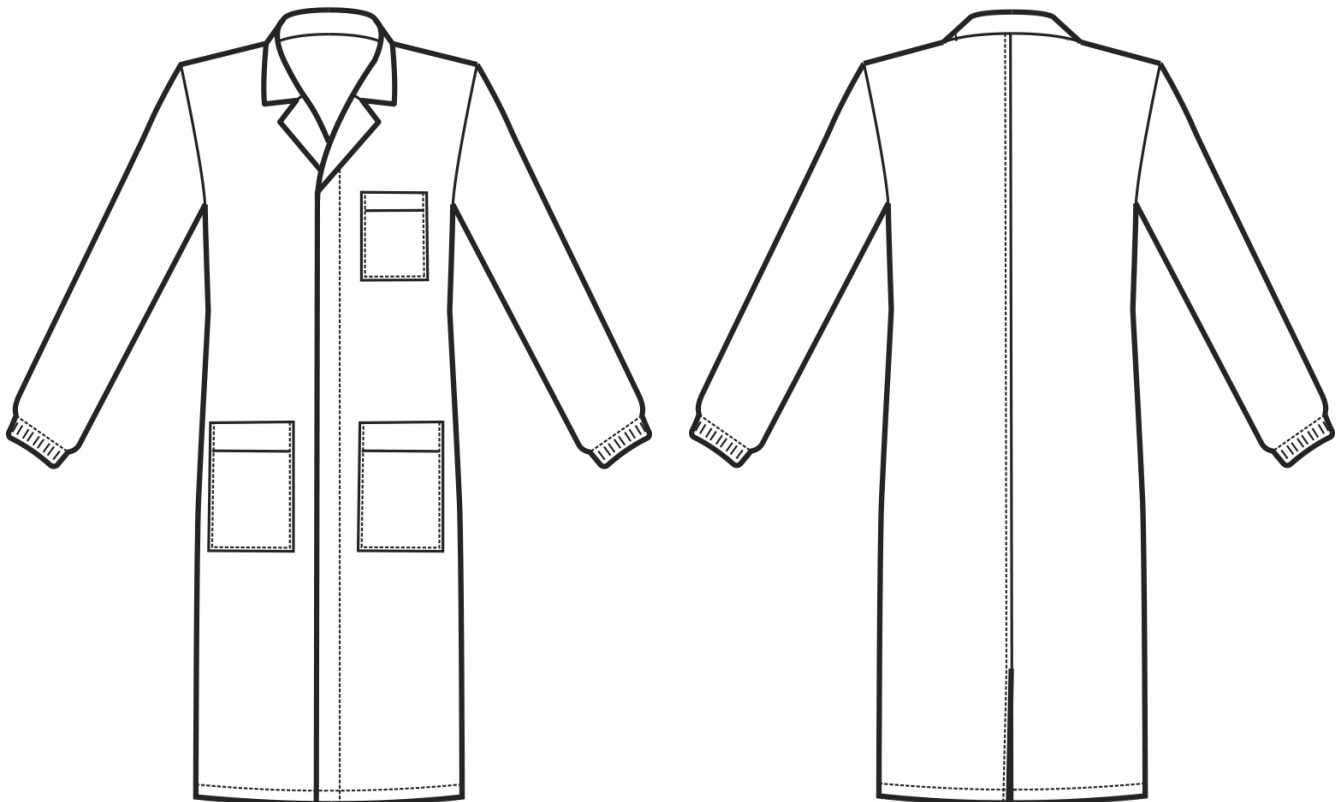

ARTICOLI 060000 CAMICE UOMO

TAGLIA	LARGHEZZA TORACE	LUNGHEZZA SCHIENA	LUNGHEZZA MANICA
		DA SOTTO IL COLLO FINO ALL'ORLO IN FONDO	
S	51	95	63
M	55	95	65
L	59	95	67
XL	63	96	69
XXL	67	96	70
3XL	71	96	70

Isacco srl

Misure e disegni dei prodotti

La tabella misure è puramente indicativa in quanto durante la fase di confezionamento degli indumenti sono ammesse tolleranze dovute alla lavorazione