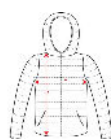

ELBRUS CQ1103

DESCRIZIONE

Giacca in felpa con interno spazzolato a maniche lunghe e colletto coreana. Copri cuciture rinforzate sul collo. Zip centrale con tiretto. Tasche laterali. Costina 1x1 su polsini e girovita.

COMPOSIZIONE

50% cotone / 50% poliestere, felpato, 290 g/m²

OSSERVAZIONI

*Etichetta rimovibile.

TAGLIE

Adulto: S · M · L · XL · XXL / :

SCHEMI

QUANTITATIVI

	Scatola	Pack
Adulto:	20 ud.	1 ud.

COLORI

TAGLIE

Adulto:	S	M	L	XL	XXL
WIDTH (A)	52cm	55cm	58cm	61cm	64cm
LUNGO (B)	64cm	67cm	70cm	73cm	76cm

PERSONALIZZAZIONE DISPONIBILI

MODELLI CORRELATI