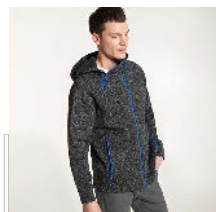

MODELLI CORRELATI

EVEREST CQ5064