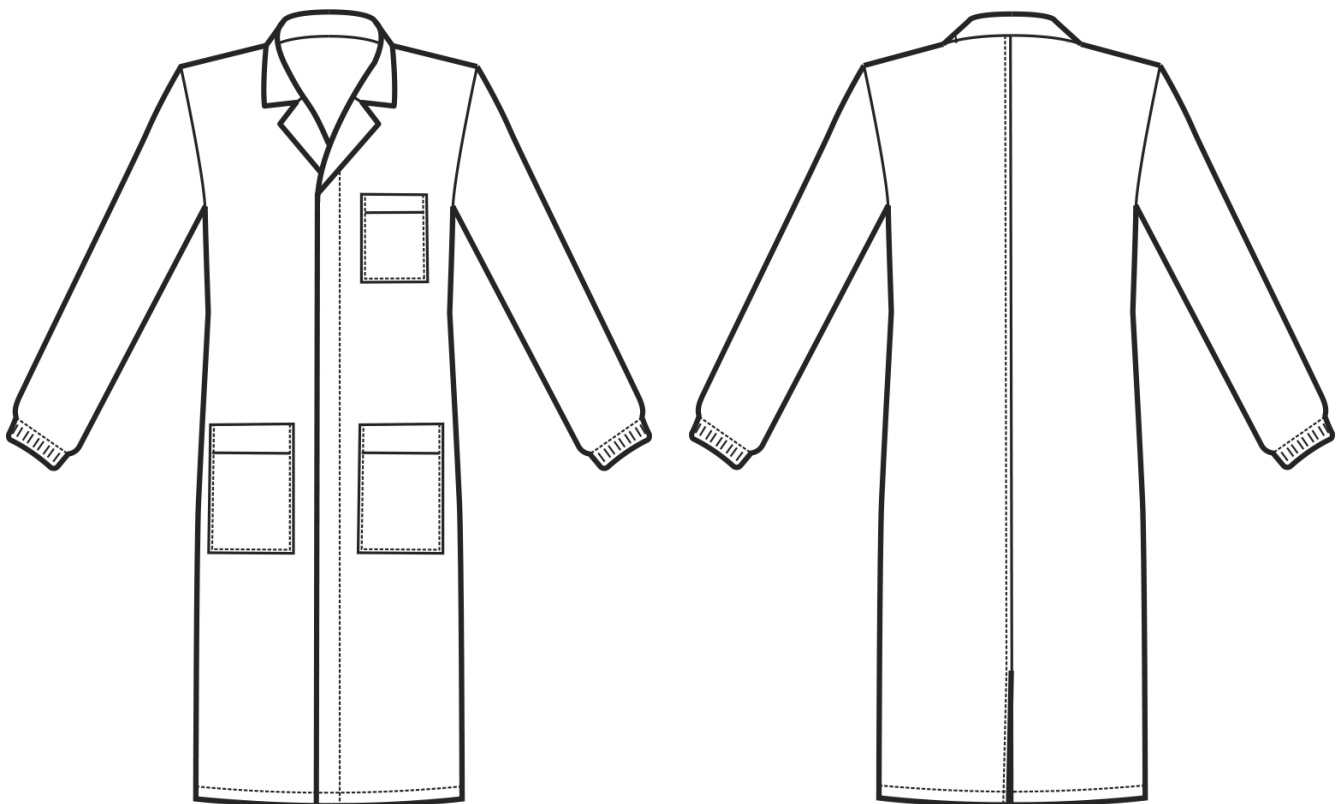

## ARTICOLI 060000 CAMICE UOMO

TAGLIA	LARGHEZZA TORACE	LUNGHEZZA SCHIENA	LUNGHEZZA MANICA
		DA SOTTO IL COLLO FINO ALL'ORLO IN FONDO	
S	51	95	63
M	55	95	65
L	59	95	67
XL	63	96	69
XXL	67	96	70
3XL	71	96	70

**Isacco srl**

Misure e disegni dei prodotti

La tabella misure è puramente indicativa in quanto durante la fase di confezionamento degli indumenti sono ammesse tolleranze dovute alla lavorazione