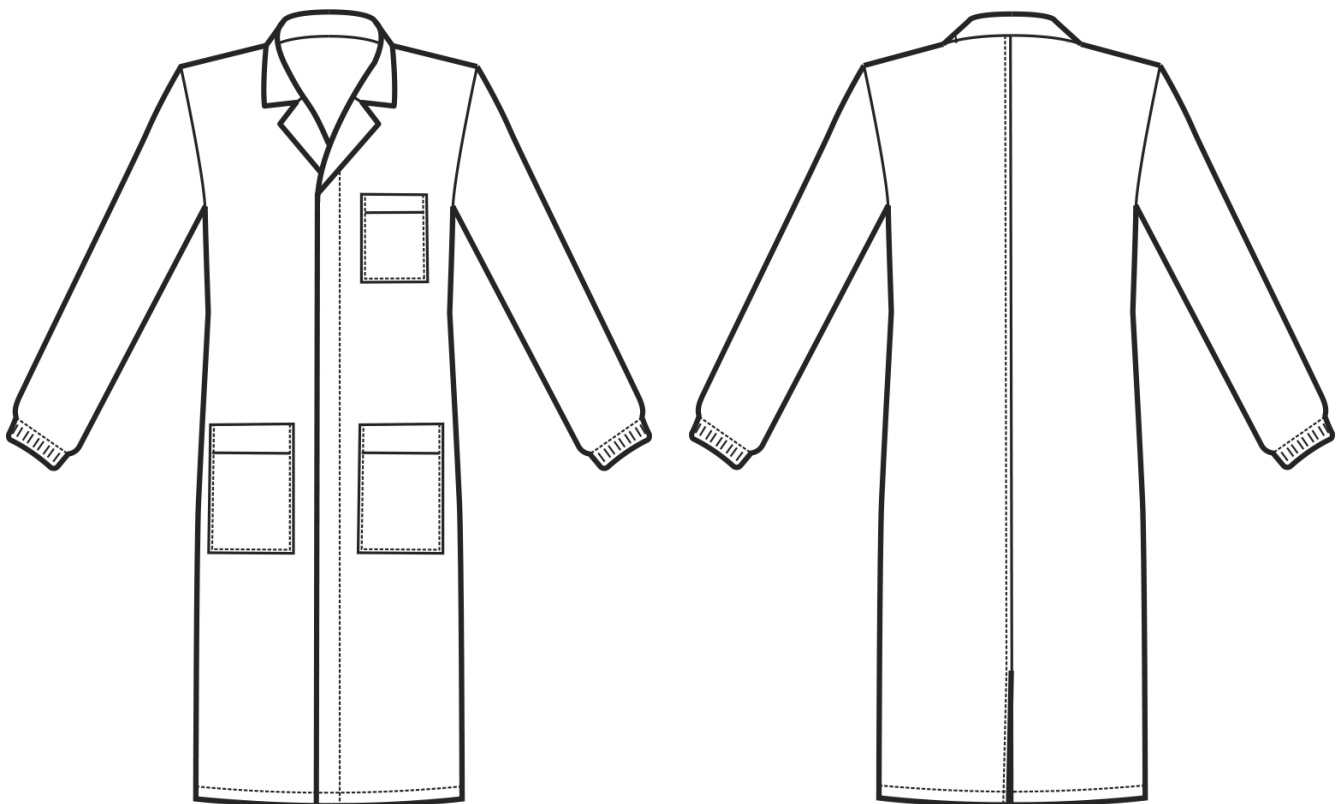

ARTICOLI 060000 CAMICE UOMO

TAGLIA	LARGHEZZA TORACE	LUNGHEZZA SCHIENA	LUNGHEZZA MANICA
		DA SOTTO IL COLLO FINO ALL'ORLO IN FONDO	
S	51	95	63
M	55	95	65
L	59	95	67
XL	63	96	69
XXL	67	96	70
3XL	71	96	70

Isacco srl

Misure e disegni dei prodotti

La tabella misure è puramente indicativa in quanto durante la fase di confezionamento degli indumenti sono ammesse tolleranze dovute alla lavorazione