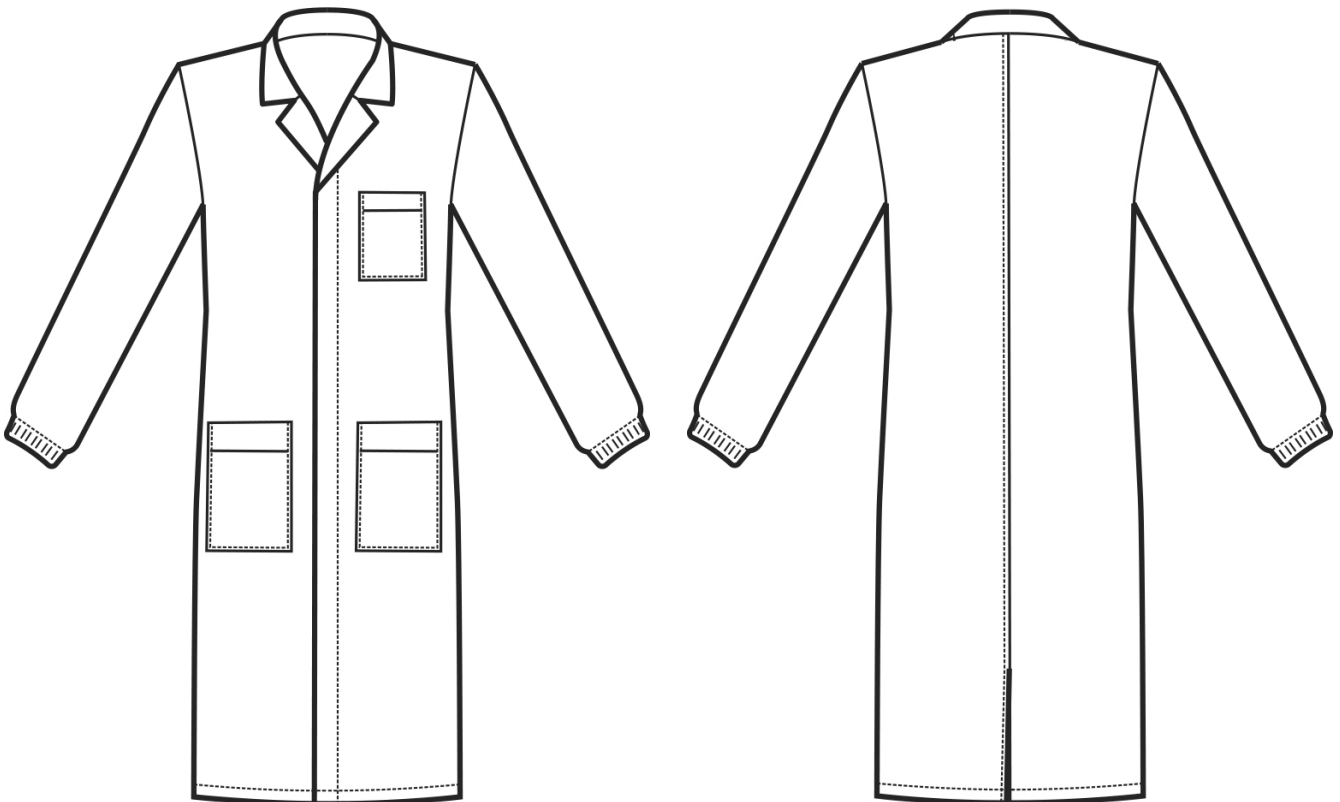

ARTICOLI 060000 CAMICE UOMO

TAGLIA	LARGHEZZA TORACE	LUNGHEZZA SCHIENA	LUNGHEZZA MANICA
		DA SOTTO IL COLLO FINO ALL'ORLO IN FONDO	
S	51	95	63
M	55	95	65
L	59	95	67
XL	63	96	69
XXL	67	96	70
3XL	71	96	70

Isacco srl

Misure e disegni dei prodotti

La tabella misure è puramente indicativa in quanto durante la fase di confezionamento degli indumenti sono ammesse tolleranze dovute alla lavorazione