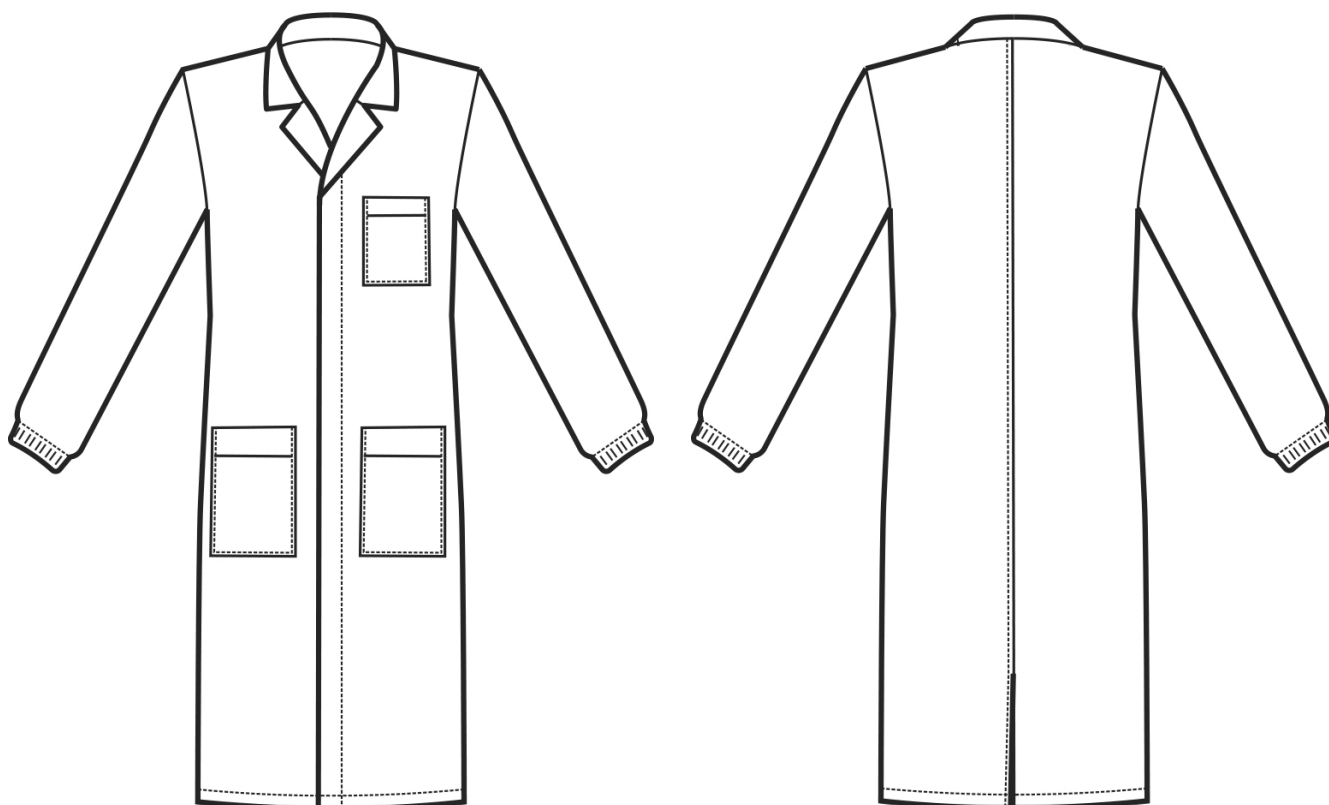

## ARTICOLI 060000 CAMICE UOMO

TAGLIA	LARGHEZZA TORACE	LUNGHEZZA SCHIENA	LUNGHEZZA MANICA
		DA SOTTO IL COLLO FINO ALL'ORLO IN FONDO	
S	51	95	63
M	55	95	65
L	59	95	67
XL	63	96	69
XXL	67	96	70
3XL	71	96	70

**Isacco srl**

Misure e disegni dei prodotti

La tabella misure è puramente indicativa in quanto durante la fase di confezionamento degli indumenti sono ammesse tolleranze dovute alla lavorazione