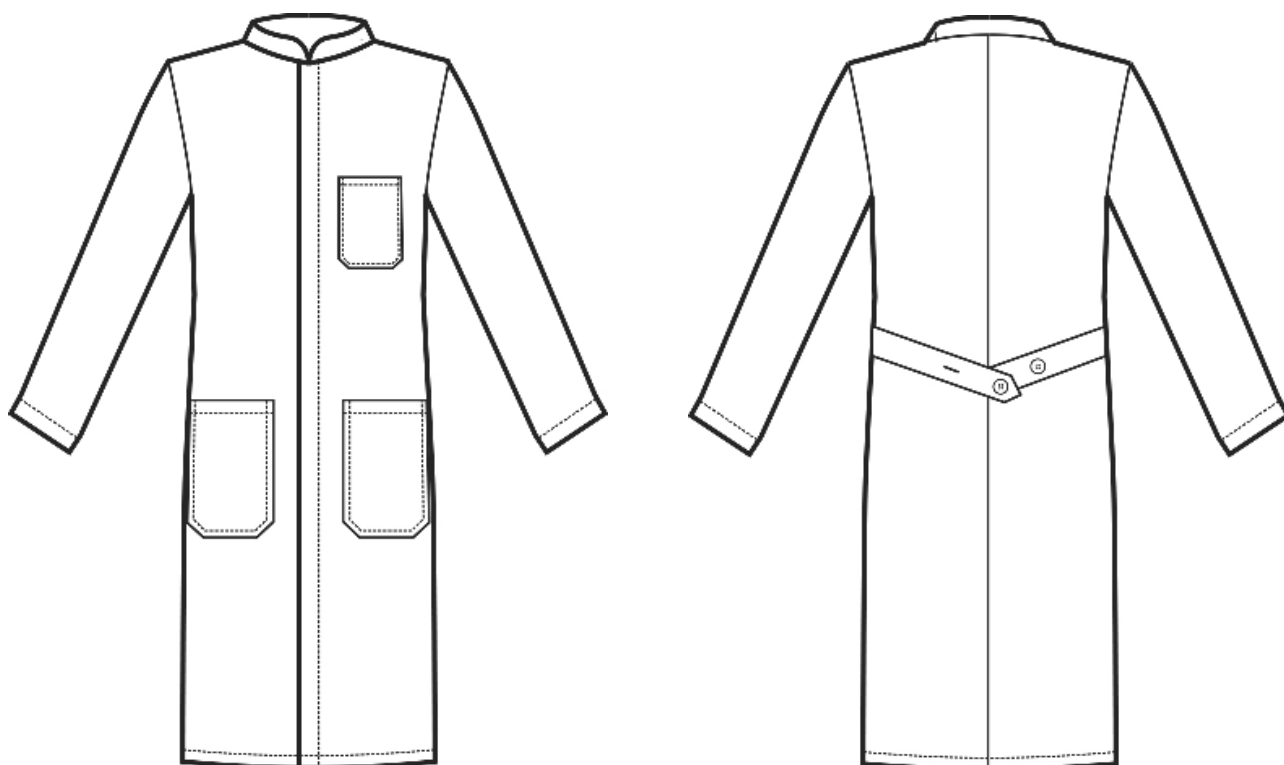

## ARTICOLI 060400 CAMICE DAVEMPORT

TAGLIA	LARGHEZZA TORACE	LUNGHEZZA SCHIENA DA SOTTO IL COLLO FINO ALL'ORLO	LUNGHEZZA MANICA
S	52	109	63
M	56	109	64
L	60	110	65
XL	64	111	66
XXL	68	112	67

**Isacco srl**

Misure e disegni dei prodotti

La tabella misure è puramente indicativa in quanto durante la fase di confezionamento degli indumenti sono ammesse tolleranze dovute alla lavorazione