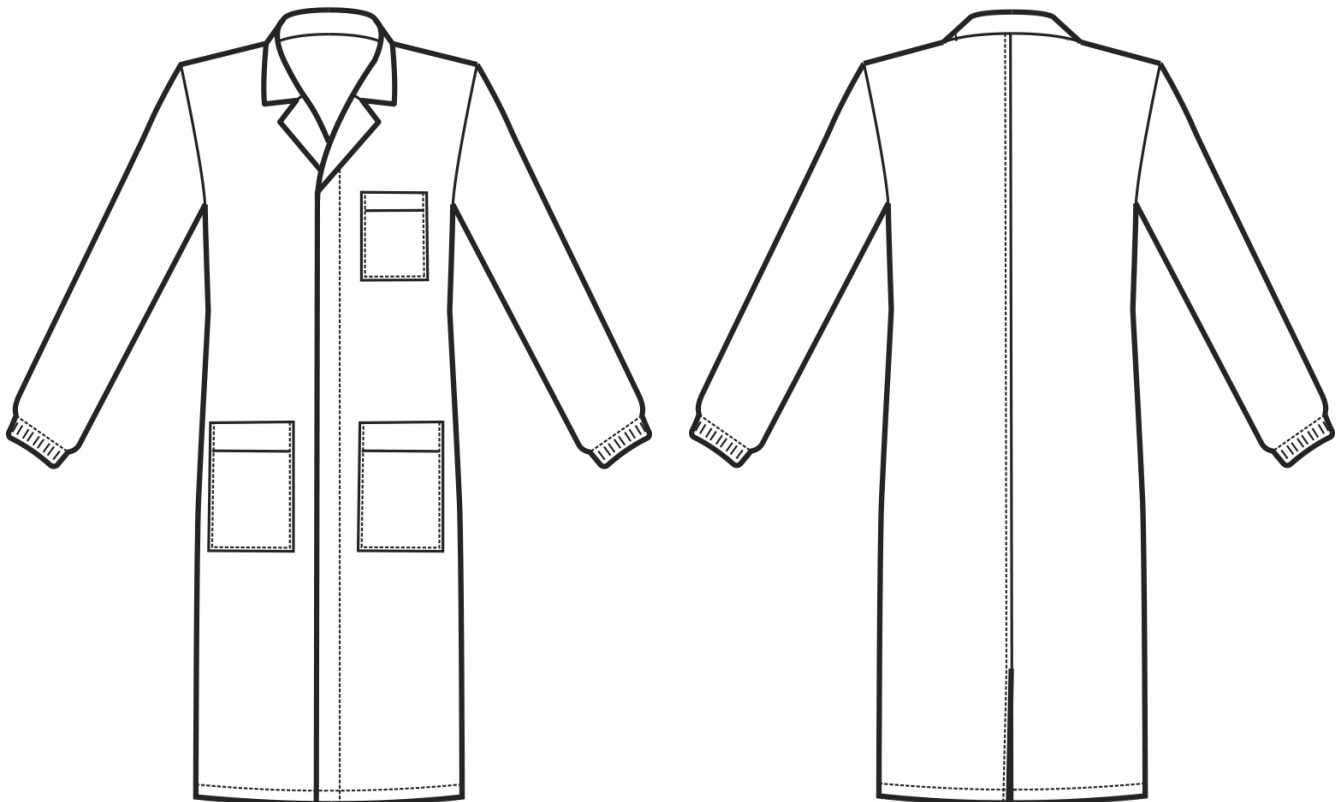

## ARTICOLI 060000 CAMICE UOMO

TAGLIA	LARGHEZZA TORACE	LUNGHEZZA SCHIENA	LUNGHEZZA MANICA
		DA SOTTO IL COLLO FINO ALL'ORLO IN FONDO	
S	51	95	63
M	55	95	65
L	59	95	67
XL	63	96	69
XXL	67	96	70
3XL	71	96	70

**Isacco srl**

Misure e disegni dei prodotti

La tabella misure è puramente indicativa in quanto durante la fase di confezionamento degli indumenti sono ammesse tolleranze dovute alla lavorazione