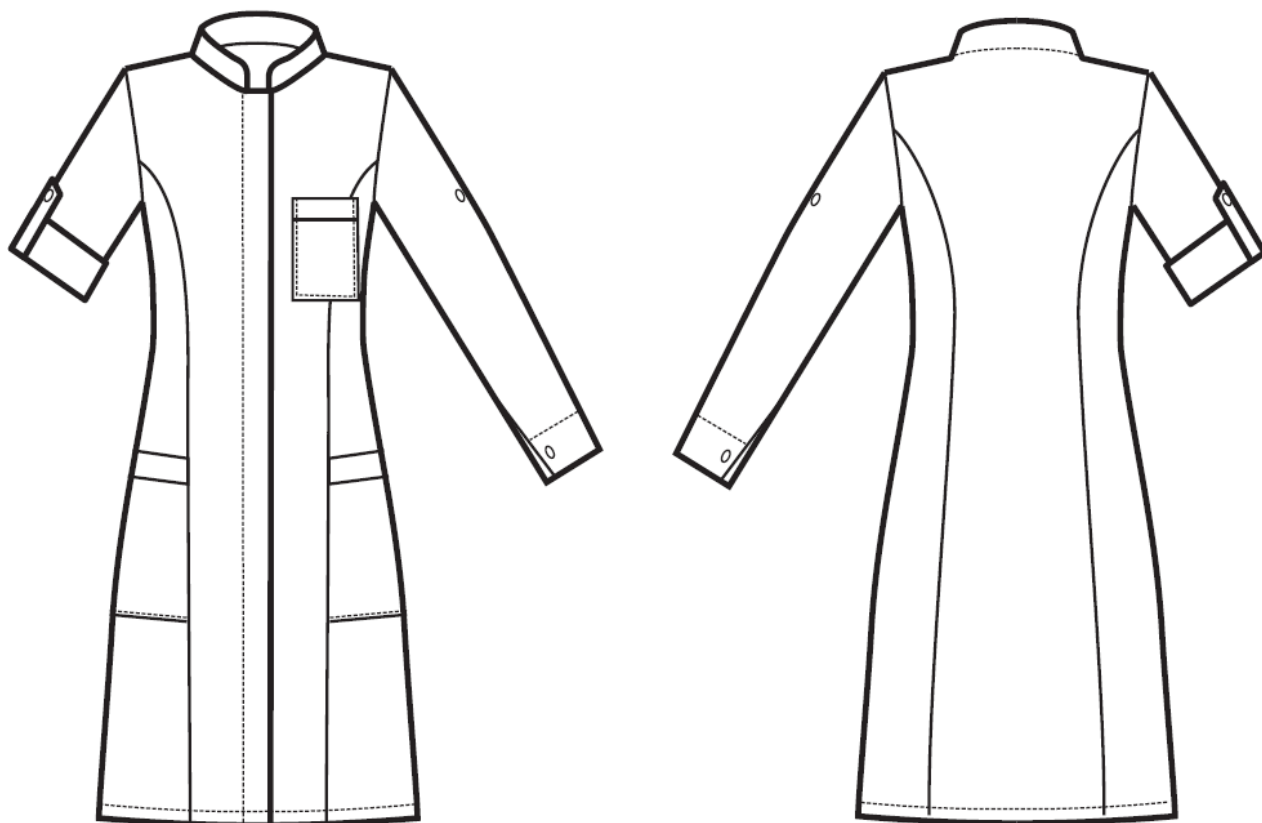

ARTICOLI 007700 CAMICE VENEZIA

TAGLIA	LARGHEZZA TORACE	LUNGHEZZA SCHIENA DA SOTTO IL COLLO FINO ALL'ORLO	LUNGHEZZA MANICA
S	46	93	59
M	50	93	59,5
L	54	93	60
XL	58	93	60,5
XXL	63	93	61

Isacco srl

Misure e disegni dei prodotti

La tabella misure è puramente indicativa in quanto durante la fase di confezionamento degli indumenti sono ammesse tolleranze dovute alla lavorazione