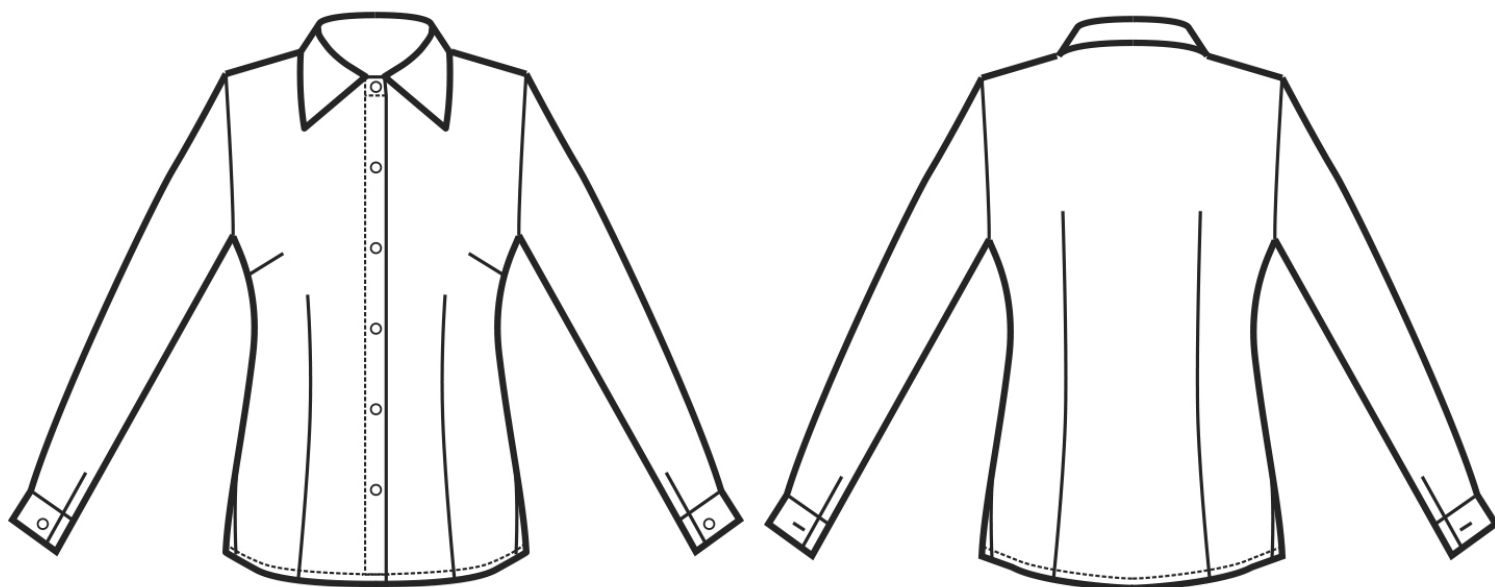

ARTICOLI 025400 CAMICETTA TENERIFE

TAGLIA	LARGHEZZA TORACE	LUNGHEZZA SCHIENA DA SOTTO IL COLLO FINO ALL'ORLO	LUNGHEZZA MANICA	
			LUNGA	3/4
S	46	64	61	46
M	49	65	62	48
L	52	66	63	49
XL	55	67	64	50
XXL	58	68	65	50
XXXL	61	69	66	51

Isacco srl

Misure e disegni dei prodotti

La tabella misure è puramente indicativa in quanto durante la fase di confezionamento degli indumenti sono ammesse tolleranze dovute alla lavorazione