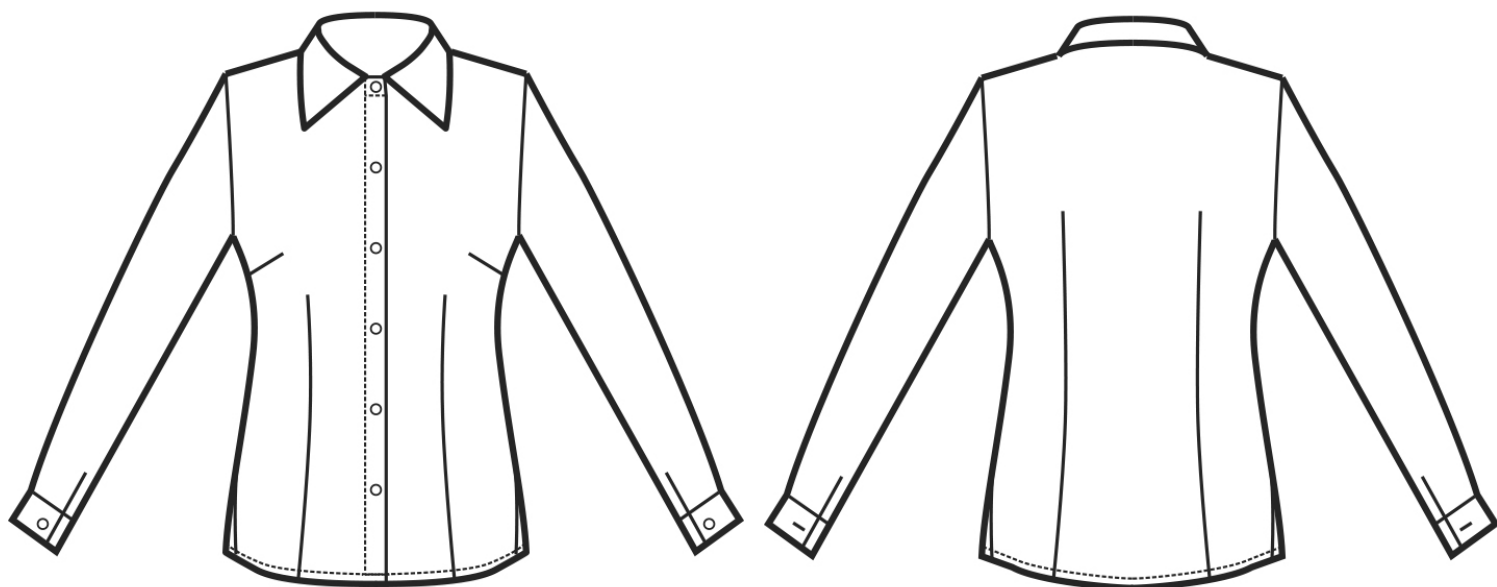

ARTICOLI 025400 CAMICETTA TENERIFE

TAGLIA	LARGHEZZA TORACE	LUNGHEZZA SCHIENA DA SOTTO IL COLLO FINO ALL'ORLO	LUNGHEZZA MANICA	
			LUNGA	3/4
S	46	64	61	46
M	49	65	62	48
L	52	66	63	49
XL	55	67	64	50
XXL	58	68	65	50
XXXL	61	69	66	51

Isacco srl

Misure e disegni dei prodotti

La tabella misure è puramente indicativa in quanto durante la fase di confezionamento degli indumenti sono ammesse tolleranze dovute alla lavorazione