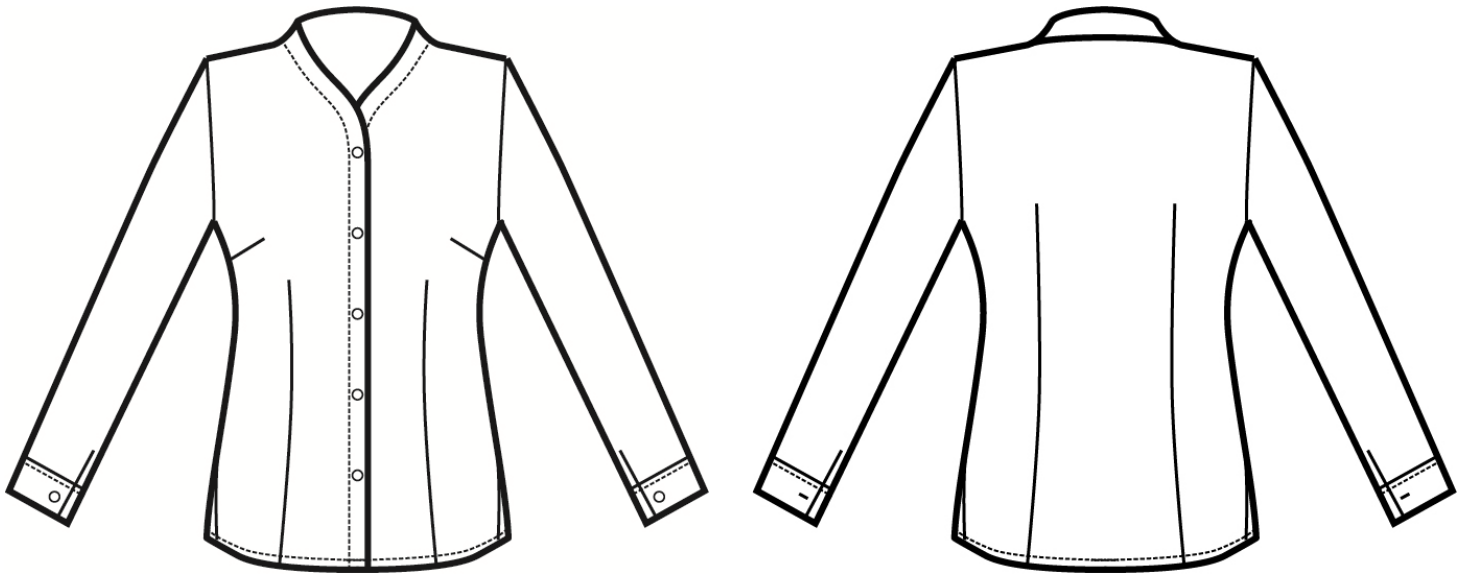

ARTICOLI 025650 CAMICETTA ZEFIRIA

TAGLIA	LARGHEZZA TORACE	LUNGHEZZA SCHIENA DA SOTTO IL COLLO FINO ALL'ORLO	LUNGHEZZA MANICA
S	47	63	62
M	50	64	63
L	53	65	64
XL	56	66	65
XXL	60	67	66

Isacco srl

Misure e disegni dei prodotti