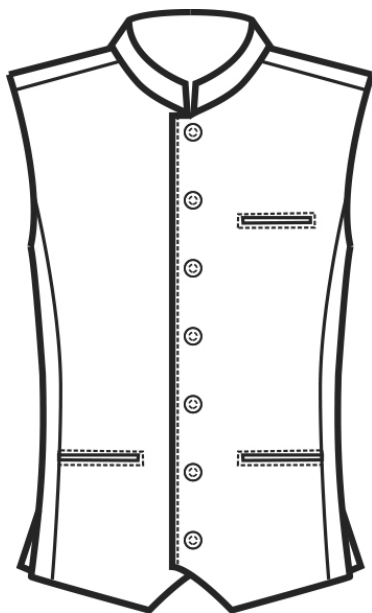

## ARTICOLI 033400 GILET SALISBURGO

TAGLIA	LARGHEZZA TORACE	LUNGHEZZA SCHIENA DAL COLLO FINO ALL'ORLO
S	44	59
M	48	60
L	52	61
XL	56	62
XXL	60	63

**Isacco srl**

Misure e disegni dei prodotti

La tabella misure è puramente indicativa in quanto durante la fase di confezionamento degli indumenti sono ammesse tolleranze dovute alla lavorazione