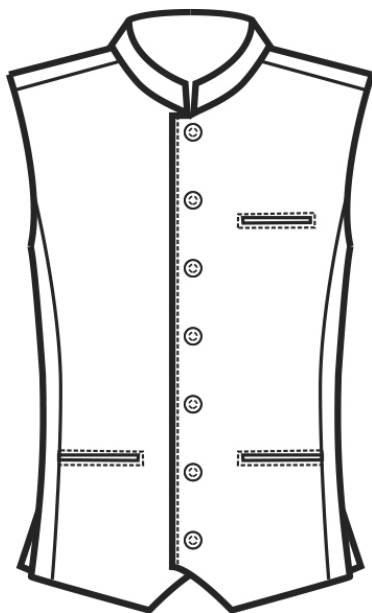

ARTICOLI 033400 GILET SALISBURGO

TAGLIA	LARGHEZZA TORACE	LUNGHEZZA SCHIENA DAL COLLO FINO ALL'ORLO
S	44	59
M	48	60
L	52	61
XL	56	62
XXL	60	63

Isacco srl

Misure e disegni dei prodotti

La tabella misure è puramente indicativa in quanto durante la fase di confezionamento degli indumenti sono ammesse tolleranze dovute alla lavorazione