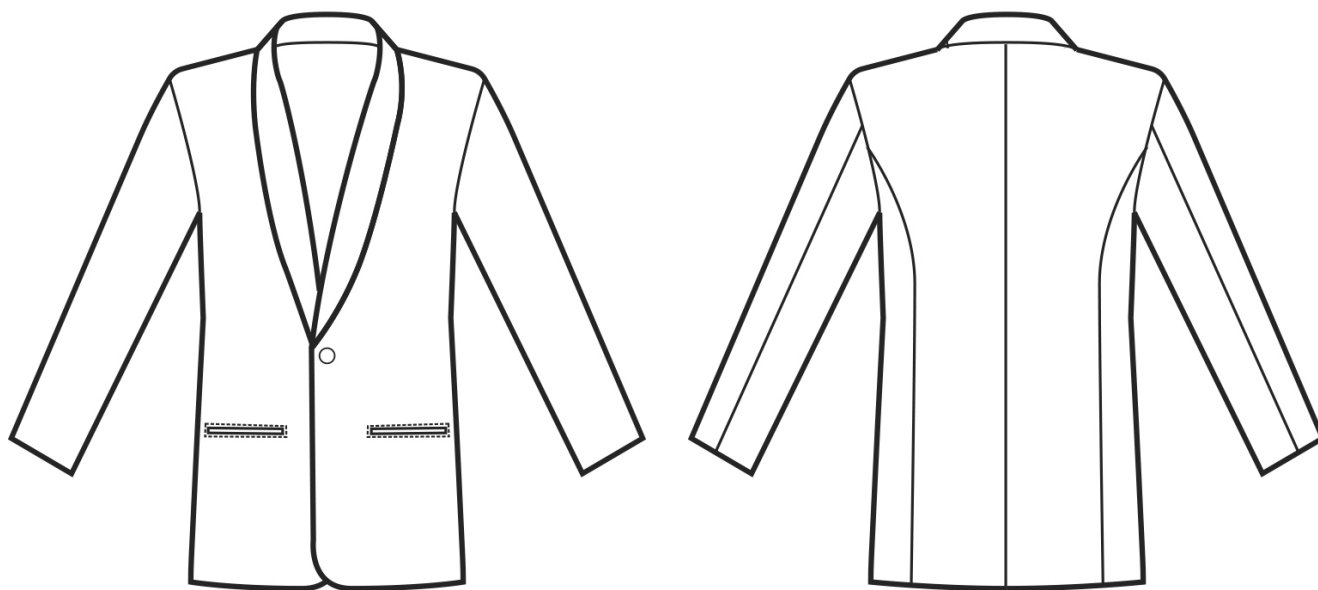

## ARTICOLI 053000 GIACCA SCIALLE

TAGLIA	LARGHEZZA TORACE	LUNGHEZZA SCHIENA DA SOTTO IL COLLO FINO ALL'ORLO	LUNGHEZZA MANICA
S	47	70	62
M	51	72	64
L	55	74	67
XL	59	76	69
XXL	63	78	70

**Isacco srl**

Misure e disegni dei prodotti