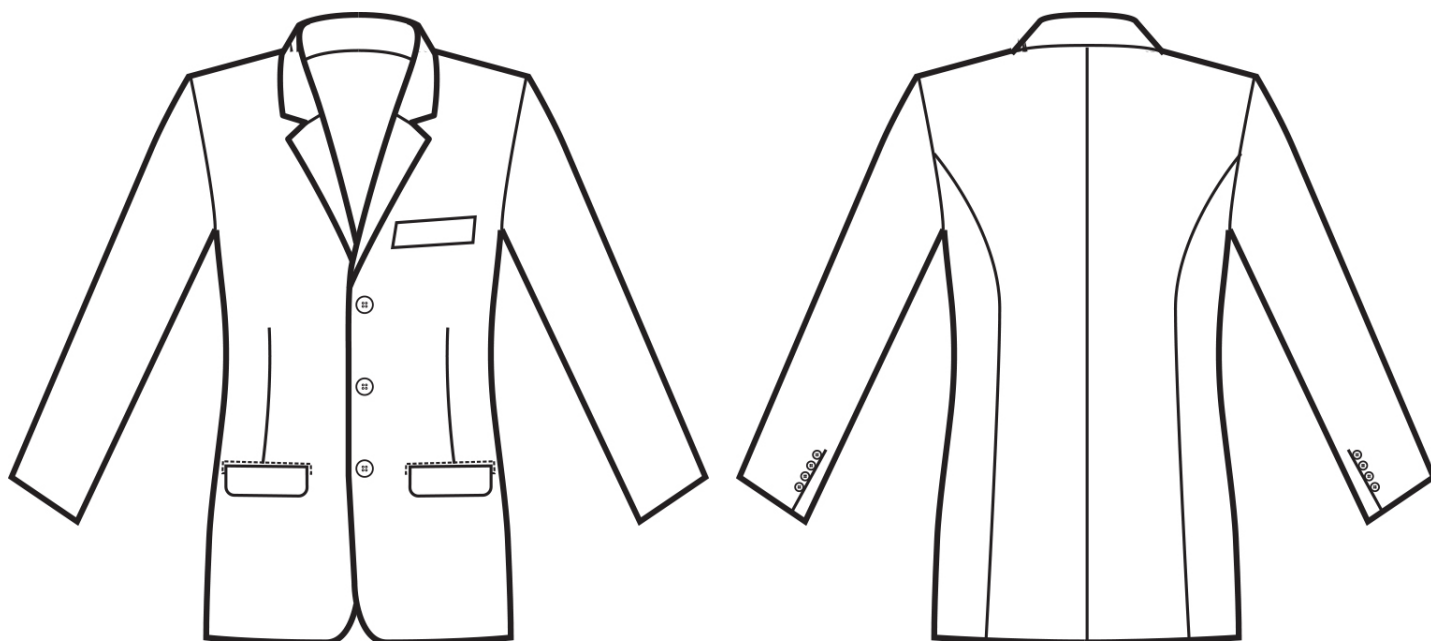

## ARTICOLI 053200 GIACCA 3 BOTTONI ADESIVATA

TAGLIA	LARGHEZZA TORACE	LUNGHEZZA SCHIENA DA SOTTO IL COLLO FINO ALL'ORLO	LUNGHEZZA MANICA
S	49	74	65
M	53	75	66
L	57	76	66
XL	61	77	67
XXL	65	78	68

**Isacco srl**

Misure e disegni dei prodotti

La tabella misure è puramente indicativa in quanto durante la fase di confezionamento degli indumenti sono ammesse tolleranze dovute alla lavorazione